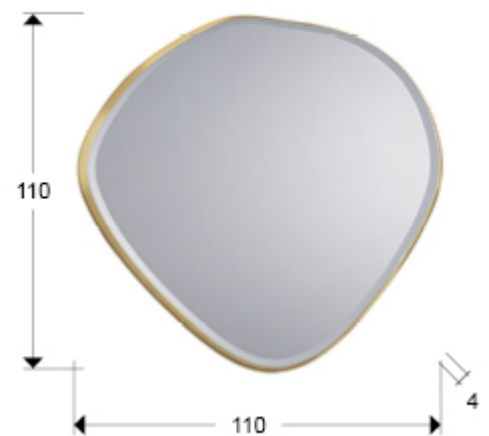

Mimo 271033

Зеркала в рамах

Mirror with irregular oval shape, with MDF frame finished in GOLD LEAF. Beveled mirror plate.

ОБЩАЯ ИНФОРМАЦИЯ

Код EAN: 8435435337902
Тип: Зеркала в рамах
Коллекция: Mimo

РАЗМЕРЫ

Размеры: ↔ 114,0 ↓ 110,0 ↗ 4,0 cm
Вес: 19,1 Kg

РАЗМЕРЫ УПАКОВКИ

Вес: 23,0 Kg
Объем: 0,2540м³
Размеры: ↔ 124,0 ↓ 128,0 ↗ 16,0 cm

ДОПОЛНИТЕЛЬНАЯ ИНФОРМАЦИЯ

Материал: Glass, MDF
Покрытие: Mirror, gold leaves