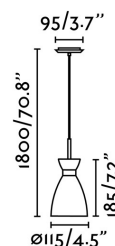

Características técnicas

Bombilla:	1xE14 20W
Incluye Bombilla:	No
Voltaje:	100-240V
Frecuencia de funcionamiento:	
IP:	20
Clase:	I
Material:	Metal
Diseñador:	ALEX & MANEL LLUSCÀ
Bombilla Recomendada:	17461
Descripción Bombilla Recomendada:	BOMBILLA G45 MATE LED E14 4W 2700K
Largo:	116 mm
Ancho:	116 mm
Alto:	1185 mm
Diámetro:	116 Ø
Peso:	0.70 kg
Volumen:	0.00478 m3