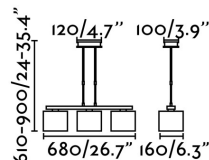

THANA Lámpara colgante telescópico blanco

Ref. 68533

Ilumina tu hogar con esta lámpara colgante de diseño moderno fabricada en acero y pantalla textil.

Características técnicas

| | |
|--|---|
| Bombilla: | 3 x E27 40W |
| Incluye Bombilla: | No |
| Transformador: | |
| Incluye Transformador: | No |
| Voltaje: | 100-240V |
| Frecuencia de funcionamiento: | |
| IP: | 20 |
| Clase: | I |
| Material: | Acero y pantalla téxtil |
| Bombilla Recomendada: | 17463 |
| Descripción Bombilla Recomendada: | BOMBILLA ESTÁNDAR MATE LED E27 7W 2700K 800Lm |
| Largo: | 680 mm |
| Ancho: | 160 mm |
| Alto: | 900 mm |
| Peso: | 3.04 kg |
| Volumen: | 0.03172 m3 |