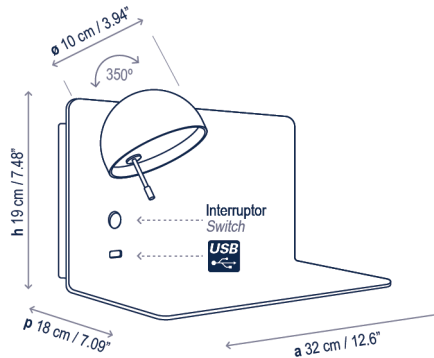

## Descripción técnica / Technical description:

 **Peso Neto: 1,97 kg**  
Net Weight: 1,97 kg

 **Caja producto individual**  
Single product box  
28 x 28 x 41 cm | 0,0321 m<sup>3</sup>  
Peso bruto / Gross Weight: 2,75 kg

 **Caja Pack 2 unidades**  
Pack 2 units box  
31 x 108 x 31 cm | 0,1038 m<sup>3</sup>  
Peso bruto / Gross Weight: 7 kg

**Materiales: Aluminio, Hierro**  
Materials: Aluminum, Iron

**Difusor inferior: Policarbonato**  
Lower diffuser: Polycarbonate

**Capacidad de carga de la bandeja: 2kg.**  
Rotación de la pantalla 350°.  
Weight capacity of the tray: 2kg.  
Shade rotation 350°.

**Caja soporte: 26 x 15 cm**  
Surface back box: 10.24" x 5.91"

**Interruptor On-Off**  
On-Off switch

## Descripción lámpara / Lamps description:

  **230V** **50Hz** **IP-20**  **4,2 W LED / CRI: 90 / 2700K**  
475 lm fuente de luz / light source  

Ref	Acabados / Finishing	Ean13
23603020106	Blanco - Izquierda White - Left	8435493723006
23604020106	Blanco - Derecha White - Right	8435493723020
23607020106	Blanco - Pack 2 uds: Izquierda + Derecha White - Pack 2 units: Left + Right	8435493723679