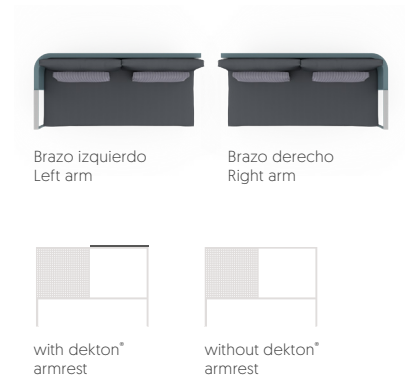

Solanas

Daniel Germani

Modular 1. Sectional 1

Medidas. Sizes

Materiales. Materials

Aluminio termolacado.
Chapa microperforada.
Dekton® [opcional].
Asiento de gomaespuma de poliuretano y fibra de poliéster con tejido hidrófugo.
Respaldo y cojín relleno de fibra de poliéster con tejido hidrófugo.
Tapicería de tejido técnico para exterior desenfundable.
Funda protectora [opcional].

Powder-coated aluminium.
Micro-perforated sheet.
Dekton® [optional].
Seat in polyurethane foam rubber and polyester fibre with water-repellent fabric.
Backrest and cushion/pillow filled with polyester fibre with water-repellent fabric.
Removable technical upholstery for outdoor use.
Protective cover [optional].