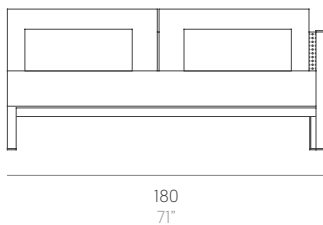

Solanas

Daniel Germani

Modular 1. Sectional 1

Medidas. Sizes

Materiales. Materials

Aluminio termolacado.
Chapa microperforada.
Dekton® [opcional].
Asiento de gomaespuma de poliuretano y fibra de poliéster con tejido hidrófugo.
Respaldo y cojín relleno de fibra de poliéster con tejido hidrófugo.
Tapicería de tejido técnico para exterior desenfundable.
Funda protectora [opcional].

Características. Characteristics

Estructura. Frame
Left PT11891 Right PT11893
⚖️ 52 Kg - 114.40 lbs

Colchoneta. Mat. Cushion
Left PT11909 Right PT11911
⚖️ 16 Kg - 35.20 lbs

Cojín. Cushion. Pillow
PT14414
60x25 cm / 24"x10" | ⚖️ 0,85 Kg - 1.87 lbs

Funda protectora. Protective cover
Left PT06251 Right PT06230
186x98x63h cm / 73"x39"x25"h

Caja. Box
1 ud/unit | 1,43 m³ - 50.49 ft³

Mantenimiento. Maintenance

Ver apartado de limpieza y mantenimiento gandiablasco.com
See cleaning and maintenance section gandiablasco.com