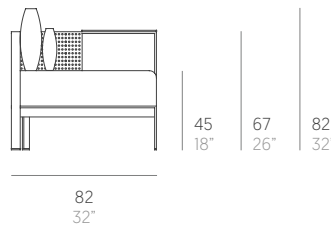

Solanas

Daniel Germani

Modular 1. Sectional 1

Medidas. Sizes

Materiales. Materials

Aluminio termolacado.
Chapa microperforada.
Dekton® [opcional].
Asiento de gomaespuma de poliuretano y fibra de poliéster con tejido hidrófugo.
Respaldo y cojín relleno de fibra de poliéster con tejido hidrófugo.
Tapicería de tejido técnico para exterior desenfundable.
Funda protectora [opcional].

Características. Characteristics

Estructura. Frame
Left PT11891 Right PT11893
⚖️ 52 Kg - 114.40 lbs

Colchoneta. Mat. Cushion
Left PT11909 Right PT11911
⚖️ 16 Kg - 35.20 lbs

Cojín. Cushion. Pillow
PT14414
60x25 cm / 24"x10" | ⚖️ 0,85 Kg - 1.87 lbs