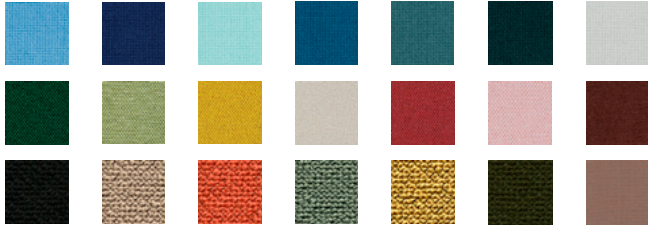

TEJIDOS FABRIC

APLICA APPLIES

Grupo A

- Libra
- Valencia

Grupo B

- Gaudí
- Sacco
- Ito
- Tenzo
- Noah
- Velvety
- Cura

Grupo C

- Kronos

Grupo D

- Tempt
- Bora Bora

Grupo E

- Misty
- Capture

RECOMENDADO RECOMMENDED

- Contract
- Hogar Home
- Contract & Hogar Home

DOWNLOADS

- → [Pictures LR](#)
- → [Pictures HR](#)
- → [3D Files](#)