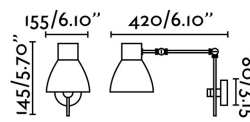

### Características técnicas

<b>Bombilla:</b>	1 x E14 MAX 8W LED
<b>Incluye Bombilla:</b>	No
<b>Transformador:</b>	
<b>Incluye Transformador:</b>	No
<b>Voltaje:</b>	100-240V
<b>Frecuencia de funcionamiento:</b>	
<b>IP:</b>	20
<b>Clase:</b>	II
<b>Material:</b>	Metal y acero
<b>Bombilla Recomendada:</b>	17461
<b>Descripción Bombilla Recomendada:</b>	BOMBILLA G45 MATE LED E14 4W 2700K
<b>Largo:</b>	155 mm
<b>Ancho:</b>	420 mm
<b>Alto:</b>	145 mm
<b>Peso:</b>	0.90 kg
<b>Volumen:</b>	0.00866 m3