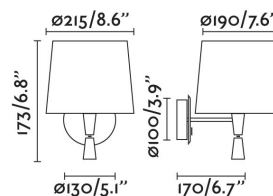

Características técnicas

Bombilla:	E27 MAX 15W
Incluye Bombilla:	No
Transformador:	
Incluye Transformador:	No
Voltaje:	100-240V
Frecuencia de funcionamiento:	
IP:	20
Clase:	I
Material:	Acero
Diseñador:	FARO LAB
Bombilla Recomendada:	
Largo:	215 mm
Ancho:	250 mm
Alto:	290 mm
Peso:	1.11 kg