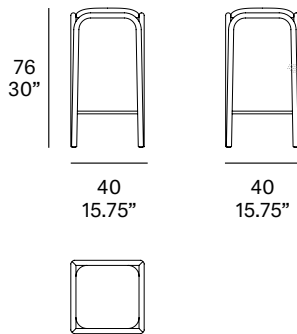

Shipment details

Qty	1 bar stool (1 box)
Volume	0,26 m ³ / 9 ft ³
Gross weight	8,5 kg / 18.5 lb
Net weight	5,5 kg / 12 lb
Box dimensions (approx.)	65 x 62 x 83 cm 25,5" x 24,5" x 32,75"
Box dimensions (approx.)	44 x 44 x 79 cm 17.25" x 17.25" x 31"
COM	0,55 m / 0.6 yd
	(1, 40 - 1,50 m / 54"-59")