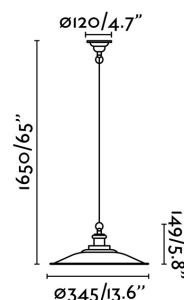

LANG Lámpara colgante verde

Ref. 62805

LANG es una lámpara colgante verde de forma ovalada que deja a la vista la bombilla. Es de cuerpo metalizado e ideal para iluminar amplios comedores. Disponible en otros colores.

Características técnicas

Bombilla:	1 X E27 MAX 15 W
Incluye Bombilla:	No
Transformador:	
Incluye Transformador:	No
Voltaje:	100-240V
IP:	
Clase:	I
Material:	Metal
Diseñador:	
Bombilla Recomendada:	17426
Descripción Bombilla Recomendada:	BOMBILLA ESTÁNDAR FILAMENTO LED ÁMBAR E27 4W 2200K
Ancho:	345 mm
Alto:	1650 mm
Diámetro:	345 Ø
Peso:	0.99 kg
Volumen:	0.02738 m3