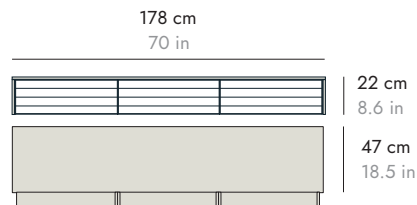

SIDEBOARDS 178 cm APARADORES 178 cm

SSX341 Slim

19,7 cm
7.76 in