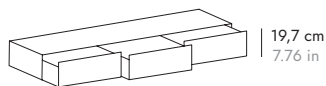

SIDEBOARDS 178 cm APARADORES 178 cm

SSX341 Slim

19,7 cm
7.76 in