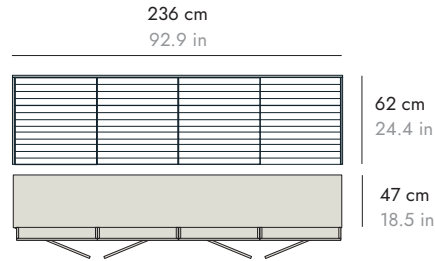

SUSSEX

BY TERENCE WOODGATE, 2000

punt

SIDEBOARDS 119 cm APARADORES 119 cm

SSX431

METAL BASES ZÓCALOS

	H 6 cm - 2.3"	H 17 cm - 6.7"	H 29 cm - 11.4"	WALL BRACKET HERRAJE PARED

ACCESSORIES ACCESORIOS

Fittings for hanging the modules on the wall.
Please consult the number of units required for each composition.

Herrajes para colgar los módulos a pared.
Consultar número de unidades necesarias para cada composición.