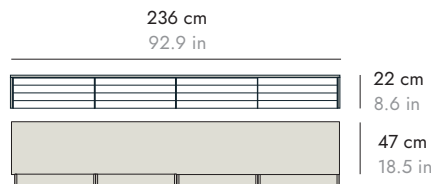

# SUSSEX

BY TERENCE WOODGATE, 2000

**punt**

**SIDEBOARDS 178 cm APARADORES 178 cm**

**SSX331**

**METAL BASES ZÓCALOS**

	<b>H 6 cm - 2.3"</b>	<b>H 17 cm - 6.7"</b>	<b>H 29 cm - 11.4"</b>	<b>WALL BRACKET HERRAJE PARED</b> 
	167 cm 65.7 in 	175 cm 68.7 in 	175 cm 68.7 in 	

**SIDEBOARDS 236 cm APARADORES 236 cm**

**SSX441 Slim**

**SSX401**

**SSX402**