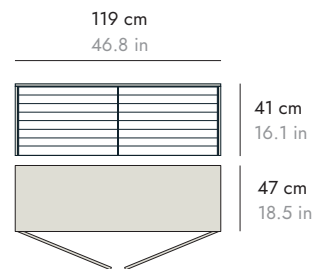

SIDEBOARDS 119 cm APARADORES 119 cm

SSX201