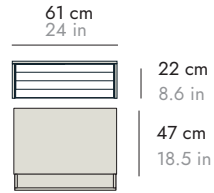

BED SIDE TABLES MESITAS DE NOCHE

SSX141