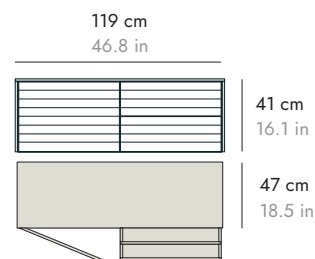

BED SIDE TABLES MESITAS DE NOCHE

SSX141

SSX142

METAL BASES ZÓCALOS

	H 6 cm - 2.3"	H 17 cm - 6.7"	H 29 cm - 11.4"	WALL BRACKET HERRAJE PARED

SIDEBOARDS 119 cm APARADORES 119 cm

SSX201

SSX202