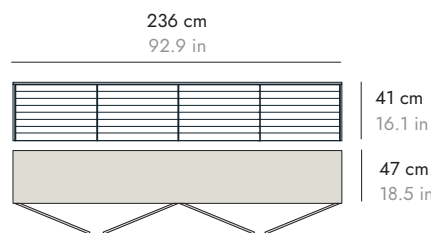

# SUSSEX

BY TERENCE WOODGATE, 2000

**punt**

**SIDEBOARDS 178 cm APARADORES 178 cm**

**SSX331**

**METAL BASES ZÓCALOS**

	<b>H 6 cm - 2.3"</b>	<b>H 17 cm - 6.7"</b>	<b>H 29 cm - 11.4"</b>	<b>WALL BRACKET HERRAJE PARED</b> 
	167 cm 65.7 in 	175 cm 68.7 in 	175 cm 68.7 in 	

**SIDEBOARDS 236 cm APARADORES 236 cm**

**SSX441 Slim**

**SSX401**

**SSX402**