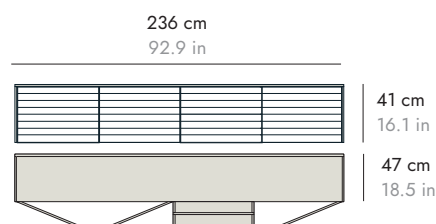

# SUSSEX

BY TERENCE WOODGATE, 2000

**punt**

**SIDEBOARDS 178 cm APARADORES 178 cm**

**SSX331**

**METAL BASES ZÓCALOS**

	<b>H 6 cm - 2.3"</b>	<b>H 17 cm - 6.7"</b>	<b>H 29 cm - 11.4"</b>	<b>WALL BRACKET HERRAJE PARED</b> 
	167 cm 65.7 in 	175 cm 68.7 in 	175 cm 68.7 in 	

**SIDEBOARDS 236 cm APARADORES 236 cm**

**SSX441 Slim**

**SSX401**

**SSX402**