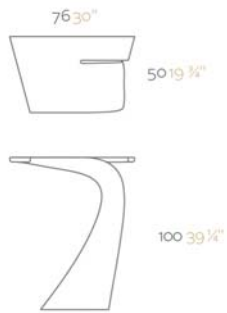

DESCRIPTION DESCRIPTION

Made in resin of polyethylene by rotational moulding. 100% Recyclable. Item suitable for indoor and outdoor use. Available with different finishes.

Fabricado en resina de polietileno mediante moldeo rotacional con doble pared. 100% Reciclable. Apto para exterior e interior. Disponible en varios acabados.

WEIGHT PESO

INCLUDE INCLUYE

Finished RGB LED: Colour changes of remote control. Non-slipping feet.

Acabado LED RGB: Mando a distancia para cambio de color de la luz. Tacos antideslizantes.

OPTIONS OPCIONES

Possibility of transparent cable and switch only for indoor.

Posibilidad de cable transparente e interruptor solo para interior.

WING High Table  
WING Mesa Alta

REFERENCE\*

REFERENCIA\*

53032

53032F

53032W

53032L

ReferenceX, for example 0000A ReferenciaX, ejemplo 0000A.

\* A: AIRE R: AGUA F: FOC W:LLUM L: LEDS B: FULL WHITE G: GLASS

FINISHES ACABADOS

BASIC

Matt finished.  
Básico, acabado mate.

LLUM

Lighting with energy saving lamp. Wire length: 3 m/ 118". IP 65. Long life: 10.000h  
Iluminación con lámpara de bajo consumo. Longitud cable: 3m/118". Larga vida: 10.000h.