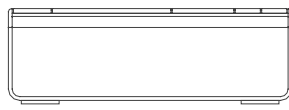

### Mesa baja 120. Coffee table 120

WALLPAPER AWARDS 08

#### Medidas. Sizes

120  
47"

90  
35"

30  
12"