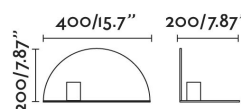

Características técnicas

Bombilla:	1 X E27 20W
Incluye Bombilla:	No
Transformador:	
Incluye Transformador:	No
Voltaje:	100-240V
Frecuencia de funcionamiento:	
IP:	20
Clase:	II
Material:	Metal
Diseñador:	GOULAFIGUERA
Bombilla Recomendada:	17429
Descripción Bombilla Recomendada:	BOMBILLA GLOBO FILAMENTO LED ÁMBAR E27 4W 2200K
Largo:	400 mm
Ancho:	200 mm
Alto:	200 mm
Peso:	2.30 kg
Volumen:	0.01971 m3