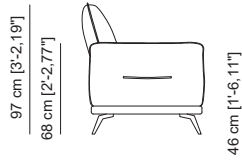

Intérieur assise en mousse polyuréthane 32kg, mousse polyuréthane soft 20kg et couche de fibres 150gr. Dossier en mousse polyuréthane soft 20kg et fibre 150gr.

Características y opciones Features and options Caractéristiques et options

90 cm [2'-11,43"]
55 cm [1'-9,65"]

Butaca_ Ref. 112110

Loveseat_ Ref. 112111

Sofá 2 plazas_ Ref. 112120

Sofá 3 plazas reducido_ Ref. 112150

Sofá 3 plazas_ Ref. 112130

Sofá 4 plazas_ Ref. 112140

Mod. 70_ Ref. 112156