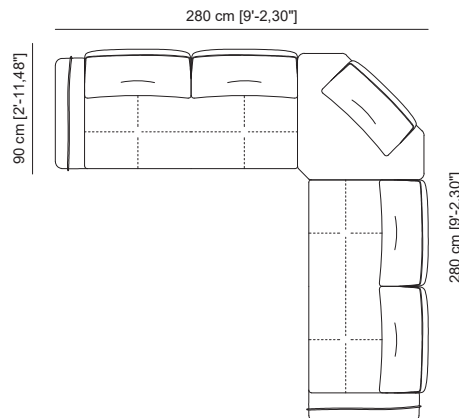

Mod. 140 BD_ Ref. 112152
Mod. 140 BI_ Ref. 112153

Mod. 160 BD_ Ref. 112132
Mod. 160 BI_ Ref. 112133

153 cm [5'-0,14"]

118 cm [3'-10,46"]

Mod. 70 Chaiselongue BD_ Ref. 112157
Mod. 70 Chaiselongue BI_ Ref. 112158

Rincón_ Ref. 112170

Isla Pouff Rincón 86x86_ Ref. 112162

Isla Pouff 86x70_ Ref. 112160

Isla Pouff 86x80_ Ref. 112161

Chaiselongue 254

Chaiselongue 284

Rinconera 260

Rinconera 280