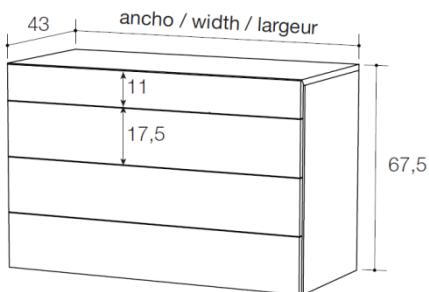

### FR

La collection de tables basses et chiffoniers Kinun se caractérise par l'onglet supérieur de son tiroir et son système d'ouverture latérale. Une proposition fonctionnelle de grande capacité dans laquelle une attention particulière a été portée aux détails.

### DIMENSIONS:

Cm	Inches
70 x 43 x 67,5	23,62 x 16,93 x 26,7
100 x 43 x 67,5	39,37 x 16,93 x 26,7

Cm	Inches
70 x 43 x 73,7	27,56 x 16,93 x 29,13
100 x 43 x 73,7	39,37 x 16,93 x 29,13

Cm	Inches
144 x 43 x 67,5	56,69 x 16,93 x 26,77

Cm	Inches
144 x 43 x 73,7	56,69 x 16,93 x 29,53

<b>Cm</b>	<b>Inches</b>
121 x 50 x 43	46,85 x 19,69 x 16,93
121 x 60 x 43	46,85 x 23,62 x 16,93
121 x 70 x 43	46,85 x 27,56 x 16,93