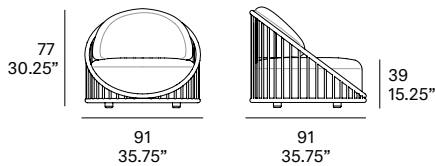

Sillón fabricado en tubo de aluminio de alta resistencia. Posibilidad de personalización mediante una amplia variedad de tejidos técnicos totalmente aptos para exteriores.

Shipment details

Qty	1 armchair (1 box)
Volume	0,74 m ³ / 26 ft ³
Gross weight	23 kg / 50.7 lb
Net weight (1 armchair)	18 kg / 40 lb
Box dimensions (approx.)	100 x 100 x 82 cm 39.25" x 39.25" x 32.25"
Item dimensions (width x depth x height)	91 x 91 x 77 cm 35.75" x 35.75" x 30.25"
COM	cushions: 2,8 m / 3.1 yd
(1, 40 - 1,50 m / 54"-59")	