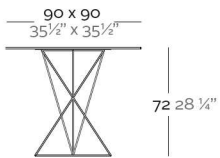

Fabricado en resina de polietileno mediante moldeo rotacional con doble pared 100% Reciclabre. Apto para exterior e interior. Disponible en varios acabados.

WEIGHT PESO

INCLUDE INCLUYE

OPTIONS OPCIONES

Tabletops Dimensions availables: 27½"x27½", 31½"x31½", 35½"x35½" or 39¼"x39¼".

Dimensiones tablero disponibles: 70x70 cm, 80x80 cm, 90x90cm y 100x100cm

FAZ Stainless Table
FAZ Mesa Inox

Others Tabletops	27½"x27½"	31½"x31½"	39¼"x39¼"
Otros Tableros	70x70 cm	80x80 cm	100x100

REFERENCE*