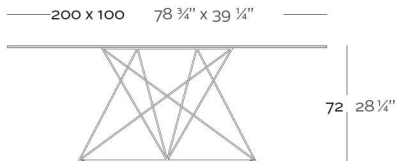

Mesa con patas de acero inoxidable pintado a juego con el tablero. El tablero está disponible en HPL y Full White (solo blanco).

WEIGHT PESO

INCLUDE INCLUYE

OPTIONS OPCIONES

REFERENCE*

REFERENCIA*

54053

54053B