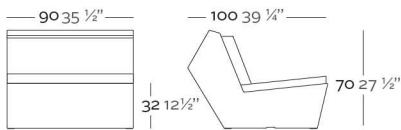

FAZ Table Sofa Armless
FAZ Sofá Módulo Central

REFERENCE*

REFERENCIA*

54004 54004F 54004W 54004L 54004C
54004Y

ReferenceX, for example 0000A ReferenciaX, ejemplo 0000A.

* A: BASIC R: AUTORRIEGO F: LACADO W:LUZ L: LEDS B: FULL WHITE G: GLASS

FINISHES ACABADOS

COLOURS COLORES

BASIC

LACQUERED / LACADO

LIGHT / LUZ, LED RGB, LED DMX, BATTERY BATERIA