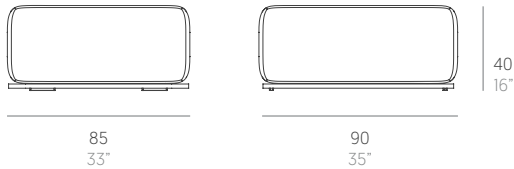

Islablanca

José A. Gandía-Blasco Canales

Puf modular. Sectional pouf

Medidas. Sizes

Materiales. Materials

Aluminio termolacado.
Asiento de gomaespuma de poliuretano y fibra de poliéster con tejido hidrófugo.
Tapicería de tejido técnico para exterior desenfundable.
Funda protectora [opcional].

Estructura. Frame
PT23708
📦 4 Kg - 8.8 lbs

Colchoneta. Mat. Cushion
PT24137
📦 9 Kg - 19.8 lbs

Funda protectora. Protective cover
PT06237
94x94x33h cm / 37"x37"x13"h

Caja. Box
1 ud / unit | 0,74 m³ - 26.11 ft³