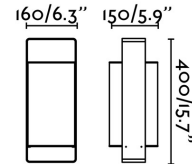

LULA-G Lámpara sobremesa blanca y negra

Ref. 28385

LULA es una colección de lámparas de diseño de Marina Milá para iluminación interior. Está formada por una sobremesa pequeña y una sobremesa grande en tres colores diferentes, fabricadas en acero y textil. Esta sobremesa de formas suaves y austeras es ideal para iluminar el salón.

Características técnicas

Bombilla:	1 x E27 MAX 20W
Incluye Bombilla:	No
Transformador:	
Incluye Transformador:	No
Voltaje:	100-240V
IP:	20
Clase:	II
Material:	Metal y pantalla textil
Diseñador:	MARINA MILA
Bombilla Recomendada:	17463
Descripción Bombilla Recomendada:	BOMBILLA ESTÁNDAR MATE LED E27 7W 2700K 800Lm
Largo:	160 mm
Ancho:	150 mm
Alto:	400 mm
Peso:	2.90 kg
Volumen:	0.01490 m3