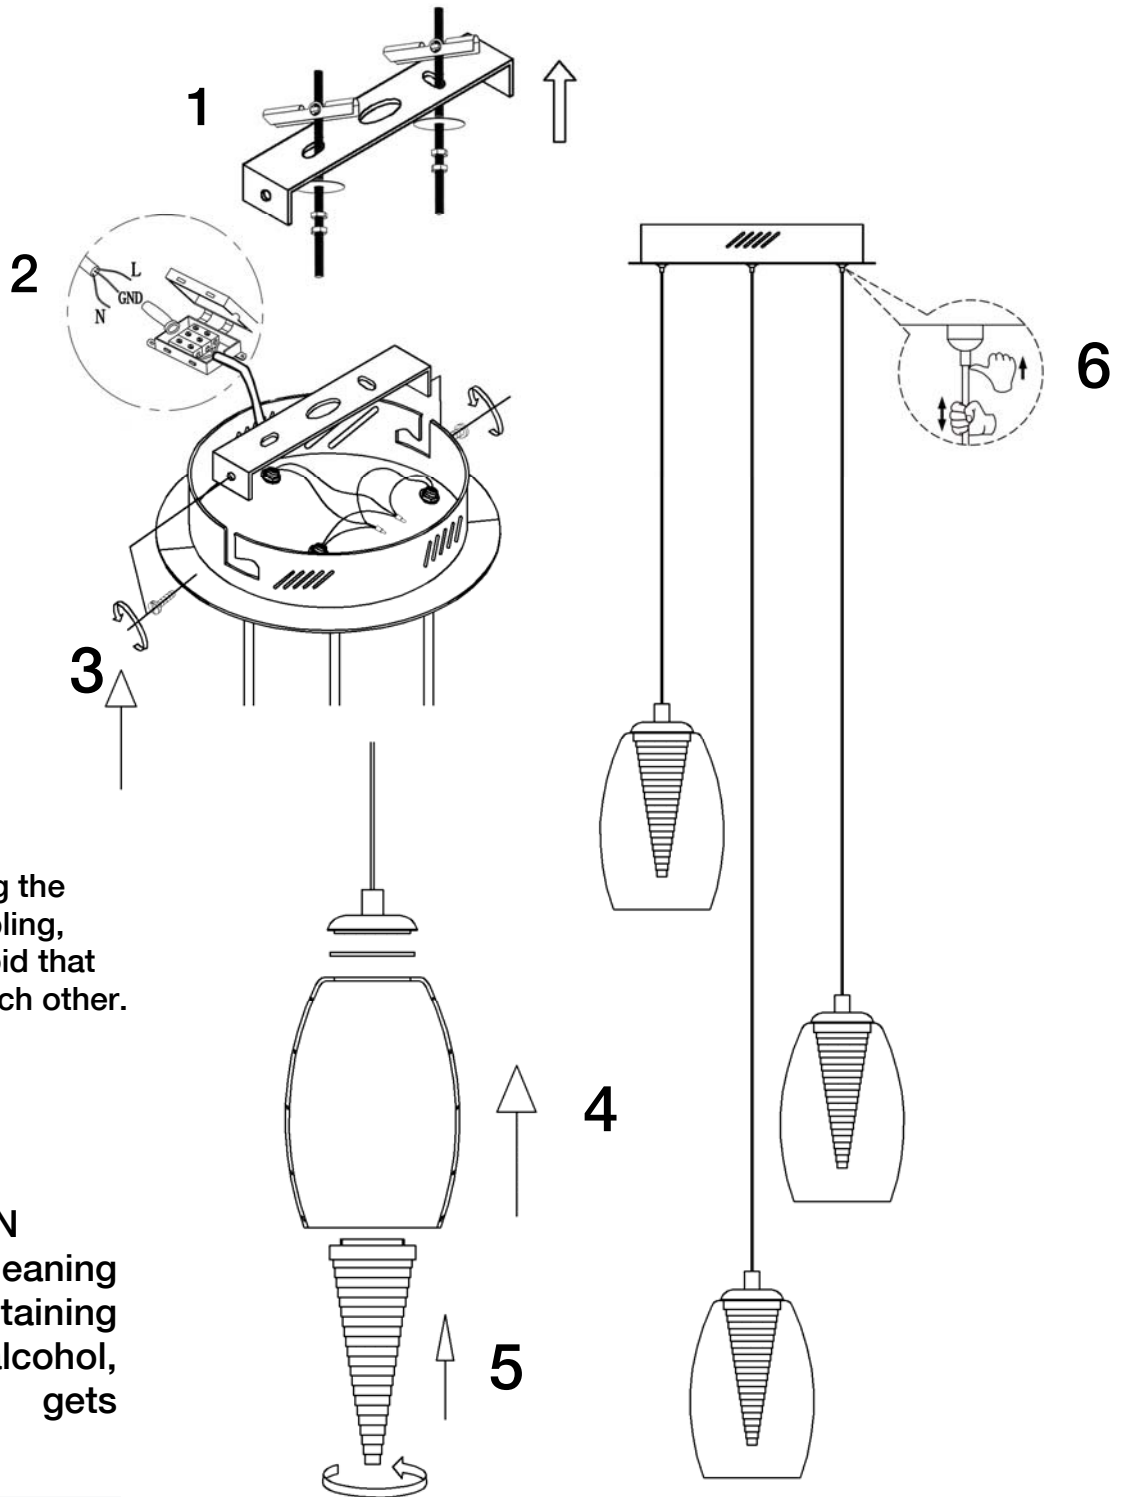

ATENCIÓN: Schuller recomienda la utilización de balancines suministrados en la instalación de esta lámpara.

En la manipulación (montaje, limpieza, etc.) evite que los cristales se golpeen entre sí.

**ATENCIÓN**  
No utilizar, productos de limpieza, que contengan disolvente o alcohol. Dañan el metacrilato.

Para ver la ficha técnica de producto completa, puede usar el siguiente código QR:

CAUTION: Schuller recommend to use included special screws when installing this lamp.

CAUTION: During the handling (assembling, cleaning, etc) avoid that glasses knock each other.