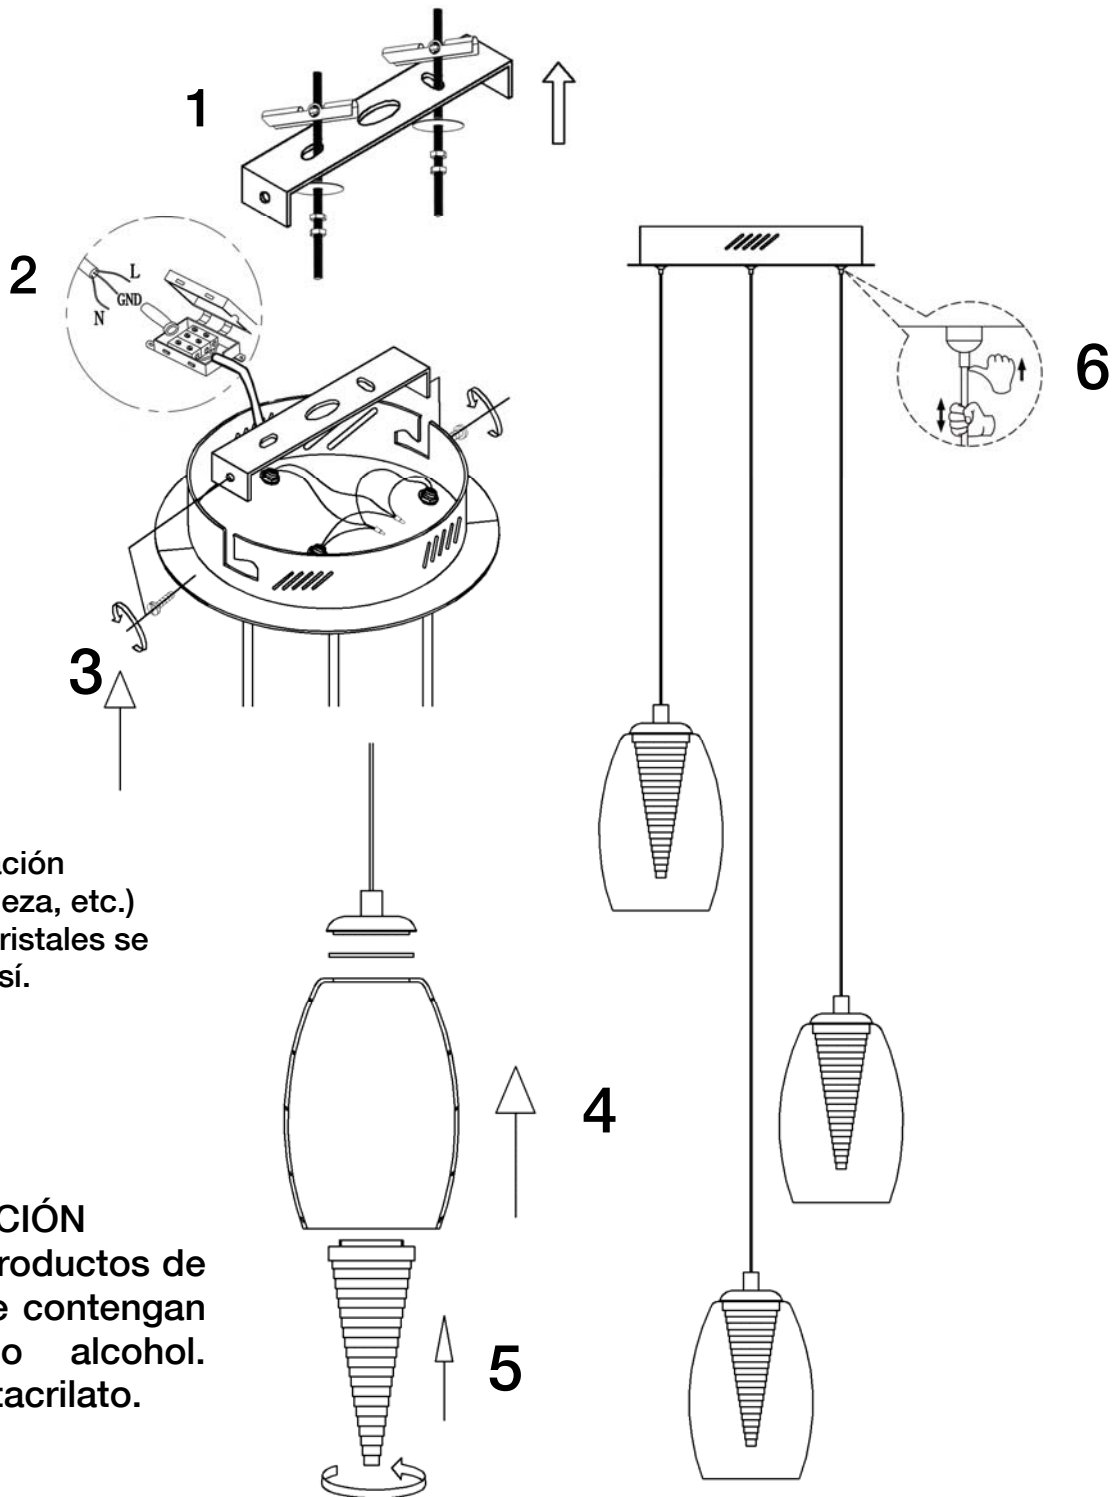

ATENCIÓN: Schuller recomienda la utilización de balancines suministrados en la instalación de esta lámpara.

En la manipulación (montaje, limpieza, etc.) evite que los cristales se golpeen entre sí.

**ATENCIÓN**  
No utilizar, productos de limpieza, que contengan disolvente o alcohol. Dañan el metacrilato.

Para ver la ficha técnica de producto completa, puede usar el siguiente código QR:

CAUTION: Schuller recommend to use included special screws when installing this lamp.

CAUTION: During the handling (assembling, cleaning, etc) avoid that glasses knock each other.