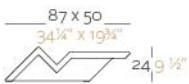

REST Table Sun Chaise
REST Mesa Tumbona