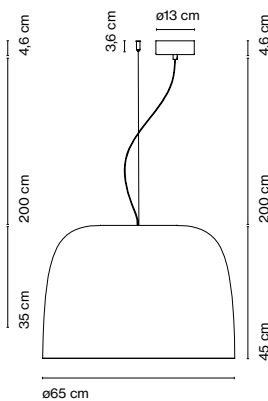

Djembé 65.45