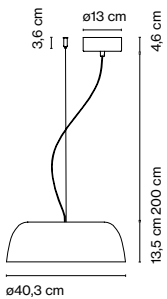

## Joan Gaspar

**marset**

**Djembé 42.13**

**Djembé 42.21**

**Djembé 42.28**

**Djembé 42**

LED SMD 21,7W  
700mA 2700K CRI90  
42.13 Luminaire 845lm  
42.21 Luminaire 955lm  
42.28 Luminaire 925lm

Light source 2040lm\*  
(included)  
\*in all versions