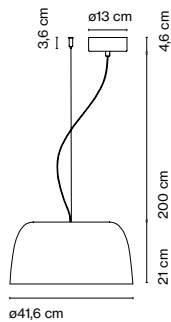

## Joan Gaspar

**marset**

**Djembé 42.13**

**Djembé 42.21**

**Djembé 42.28**

**Djembé 42**

LED SMD 21,7W  
700mA 2700K CRI90  
42.13 Luminaire 845lm  
42.21 Luminaire 955lm  
42.28 Luminaire 925lm

Light source 2040lm\*  
(included)  
\*in all versions