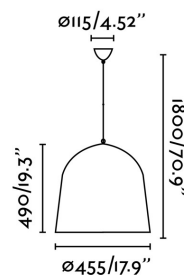

CRATER Lámpara colgante negro

Ref. 68461

Ilumina tu hogar con esta lámpara colgante de diseño moderno fabricada en aluminio.

Características técnicas

| | |
|--|------------------------------------|
| Bombilla: | 3 x E27 40W |
| Incluye Bombilla: | No |
| Transformador: | |
| Incluye Transformador: | No |
| Voltaje: | 100-240V |
| Frecuencia de funcionamiento: | |
| IP: | 20 |
| Clase: | II |
| Material: | Aluminio |
| Bombilla Recomendada: | 17464 |
| Descripción Bombilla Recomendada: | BOMBILLA G95 MATE LED E27 6W 2700K |
| Largo: | 455 mm |
| Ancho: | 455 mm |
| Alto: | 1800 mm |
| Diámetro: | 455 Ø |
| Peso: | 4.30 kg |
| Volumen: | 0.13135 m3 |