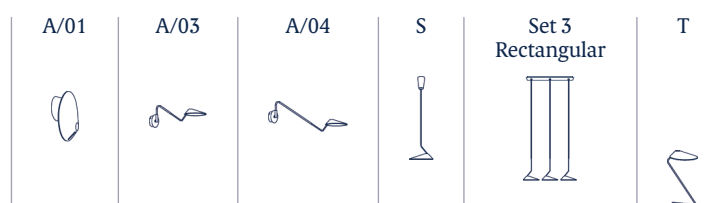

Familia / Family: Nón Lá

bover
barcelona lights

Avda. Catalunya 173
Poligon Ind. Sud
08440 Cardedeu
Barcelona, Spain

T. +34 938 713 152
F. +34 938 462 089
info@bover.es
www.bover.es