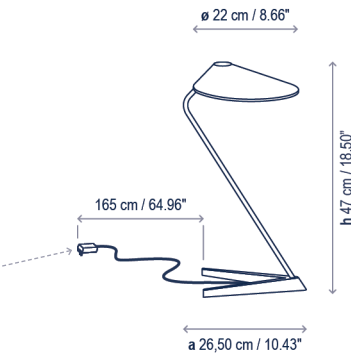

## Descripción técnica / Technical description:

Peso Neto: 2,01 kg  
Net Weight: 2,01 kg

1 Caja/Box | 39 x 35 x 53 cm | 0,0723 m<sup>3</sup>  
Peso bruto / Gross Weight: 4,55 kg

Materiales: Aluminio, Hierro fundido, Hierro  
Materials: Aluminum, Molten Iron, Iron