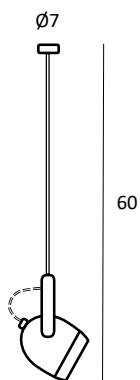

BOOGIE MINI

Pablo Romagosa

Boogie
mini W1

14

C30

C60

C90

Track

Track C30

Track C60

Track C90

Acabados · Finishes · Finitions · Oberfläche

- blanco · white · blanc · weiß
- negro · black · noir · schwarz
- marrón · brown · marron · braun
- cromo · chrome · chrome · chrom
- cobre · copper · cuivre · kupfer
- oro · gold · or · gold
- ● blanco&cromo · white&chrome · blanc&chrome · weiß&chrom
- ● negro&cromo · black&chrome · noir&chrome · schwarz&chrom
- ● níquel&cromo · nickel&chrome · nichel&chrome · nickel&chrom

BOOGIE MINI

Material: metal · Cable de teflón recubierto de silicona.
Luz directa · 1xGU10 LED 8W 3000K 120° · Bombilla incluida

Material: steel · Internal teflon cable silicone-coated · Direct light · 1xGU10 LED 8W 3000K 120° · Bulb included

Matériau: métal · Câble d'alimentation recouvert de silicone et intérieur en téflon · Eclairage direct · 1xGU10 LED 8W 3000K 120° · Livrée avec ampoule

Metallstruktur · Silikonummanteltes Teflon-Kabel · Direktes Licht · 1xGU10 LED 8W 3000K 120° · Lieferung mit Leuchtmittel