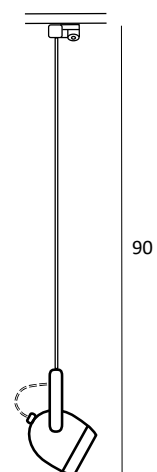

BOOGIE MINI

Pablo Romagosa

Boogie
mini W1

14

C30

C60

C90

Track

Track C30

Track C60

Track C90

Acabados · Finishes · Finitions · Oberfläche

- blanco · white · blanc · weiß
- negro · black · noir · schwarz
- marrón · brown · marron · braun
- cromo · chrome · chrome · chrom
- cobre · copper · cuivre · kupfer
- oro · gold · or · gold
- ● blanco&cromo · white&chrome · blanc&chrome · weiß&chrom
- ● negro&cromo · black&chrome · noir&chrome · schwarz&chrom
- ● níquel&cromo · nickel&chrome · nichel&chrome · nickel&chrom

BOOGIE MINI

Material: metal · Cable de teflón recubierto de silicona.
Luz directa · 1xGU10 LED 8W 3000K 120° · Bombilla incluida

Material: steel · Internal teflon cable silicone-coated · Direct light · 1xGU10 LED 8W 3000K 120° · Bulb included

Matériau: métal · Câble d'alimentation recouvert de silicone et intérieur en téflon · Eclairage direct · 1xGU10 LED 8W 3000K 120° · Livrée avec ampoule

Metallstruktur · Silikonummanteltes Teflon-Kabel · Direktes Licht · 1xGU10 LED 8W 3000K 120° · Lieferung mit Leuchtmittel