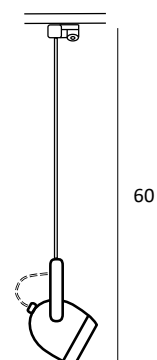

BOOGIE MINI

Pablo Romagosa

Boogie
mini W1

14

C30

C60

C90

Track

Track C30

Track C60

Track C90

Acabados · Finishes · Finitions · Oberfläche

- blanco · white · blanc · weiß
- negro · black · noir · schwarz
- marrón · brown · marron · braun
- cromo · chrome · chrome · chrom
- cobre · copper · cuivre · kupfer
- oro · gold · or · gold
- ● blanco&cromo · white&chrome · blanc&chrome · weiß&chrom
- ● negro&cromo · black&chrome · noir&chrome · schwarz&chrom
- ● níquel&cromo · nickel&chrome · nichel&chrome · nickel&chrom

BOOGIE MINI

Material: metal · Cable de teflón recubierto de silicona.
Luz directa · 1xGU10 LED 8W 3000K 120° · Bombilla incluida

Material: steel · Internal teflon cable silicone-coated · Direct light · 1xGU10 LED 8W 3000K 120° · Bulb included

Matériau: métal · Câble d'alimentation recouvert de silicone et intérieur en téflon · Eclairage direct · 1xGU10 LED 8W 3000K 120° · Livrée avec ampoule

Metallstruktur · Silikonummanteltes Teflon-Kabel · Direktes Licht · 1xGU10 LED 8W 3000K 120° · Lieferung mit Leuchtmittel