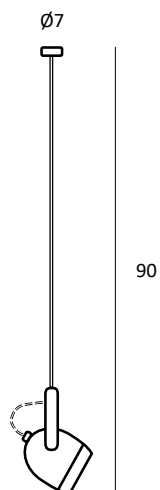

BOOGIE MINI

Pablo Romagosa

Boogie
mini W1

14

C30

C60

C90

Track

Track C30

Track C60

Track C90

Acabados · Finishes · Finitions · Oberfläche

- blanco · white · blanc · weiß
- negro · black · noir · schwarz
- marrón · brown · marron · braun
- cromo · chrome · chrome · chrom
- cobre · copper · cuivre · kupfer
- oro · gold · or · gold
- ● blanco&cromo · white&chrome · blanc&chrome · weiß&chrom
- ● negro&cromo · black&chrome · noir&chrome · schwarz&chrom
- ● níquel&cromo · nickel&chrome · nichel&chrome · nickel&chrom

BOOGIE MINI

Material: metal · Cable de teflón recubierto de silicona.
Luz directa · 1xGU10 LED 8W 3000K 120° · Bombilla incluida

Material: steel · Internal teflon cable silicone-coated · Direct light · 1xGU10 LED 8W 3000K 120° · Bulb included

Matériau: métal · Câble d'alimentation recouvert de silicone et intérieur en téflon · Eclairage direct · 1xGU10 LED 8W 3000K 120° · Livrée avec ampoule

Metallstruktur · Silikonummanteltes Teflon-Kabel · Direktes Licht · 1xGU10 LED 8W 3000K 120° · Lieferung mit Leuchtmittel