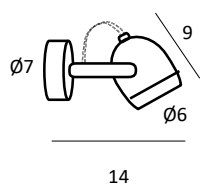

BOOGIE MINI

Pablo Romagosa

Boogie
mini W1

14

C30

C60

C90

Track

BOOGIE MINI

Material: metal · Cable de teflón recubierto de silicona.
Luz directa · 1xGU10 LED 8W 3000K 120° · Bombilla incluida

Material: steel · Internal teflon cable silicone-coated · Direct light · 1xGU10 LED 8W 3000K 120° · Bulb included