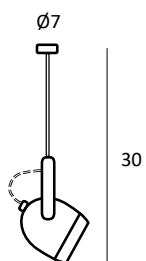

BOOGIE MINI

Pablo Romagosa

Boogie
mini W1

14

C30

C60

C90

Track

Track C30

Track C60

Track C90

Acabados · Finishes · Finitions · Oberfläche

- blanco · white · blanc · weiß
- negro · black · noir · schwarz
- marrón · brown · marron · braun
- cromo · chrome · chrome · chrom
- cobre · copper · cuivre · kupfer
- oro · gold · or · gold
- ● blanco&cromo · white&chrome · blanc&chrome · weiß&chrom
- ● negro&cromo · black&chrome · noir&chrome · schwarz&chrom
- ● níquel&cromo · nickel&chrome · nichel&chrome · nickel&chrom

BOOGIE MINI

Material: metal · Cable de teflón recubierto de silicona.
Luz directa · 1xGU10 LED 8W 3000K 120° · Bombilla incluida

Material: steel · Internal teflon cable silicone-coated · Direct light · 1xGU10 LED 8W 3000K 120° · Bulb included