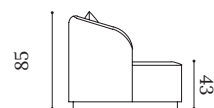

Assise tapissée fixe en mousse de polyuréthane densité 35 kg.
Dossier avec coussins simples de 55x55 et 45x45.
Piètement en bois verni.

▼ Trento

Sofás
Sofas
Canapés

Medidas estándar
Standard dimensions
Mesures standard

Pouf * (La medida y forma del pouf se adapta al tamaño de cada sofá).
Pouf * (The shape and size of the pouf is adapted to the size of each sofa).
Pouf * (La dimension et forme du pouf est adaptée à la taille de chaque canapé).