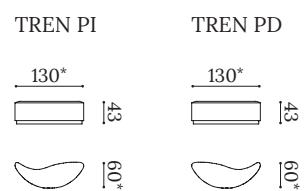

▼ Trento

Sofás
Sofas
Canapés

Medidas estándar
Standard dimensions
Mesures standard

Pouf * (La medida y forma del pouf se adapta al tamaño de cada sofá).
Pouf * (The shape and size of the pouf is adapted to the size of each sofa).
Pouf * (La dimension et forme du pouf est adaptée à la taille de chaque canapé).

▲ TREN 1P