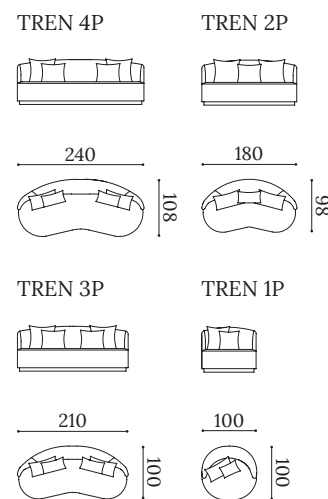

TRENTO

Asiento tapizado fijo con espuma de poliuretano densidad 35 kg.
Respaldo con cojines sencillos de 55x55 y 45x45.
Zócalo de madera barnizada.

*Upholstered fixed seat with polyurethane foam, density 35 kg.
Backrest with simple cushions: 55x55 and 45x45.
Varnished wood base.*

Assise tapissée fixe en mousse de polyuréthane densité 35 kg.
Dossier avec coussins simples de 55x55 et 45x45.
Piètement en bois verni.

▼ Trento

Sofás
Sofas
Canapés

Medidas estándar
Standard dimensions
Mesures standard

Pouf * (La medida y forma del pouf se adapta al tamaño de cada sofá).
Pouf * (The shape and size of the pouf is adapted to the size of each sofa).
Pouf * (La dimension et forme du pouf est adaptée à la taille de chaque canapé).

Set comprising TRENTO sofas, TREN 4P and TREN 1P references.

Ensemble canapés TRENTO, références TREN 4P et TREN 1P.