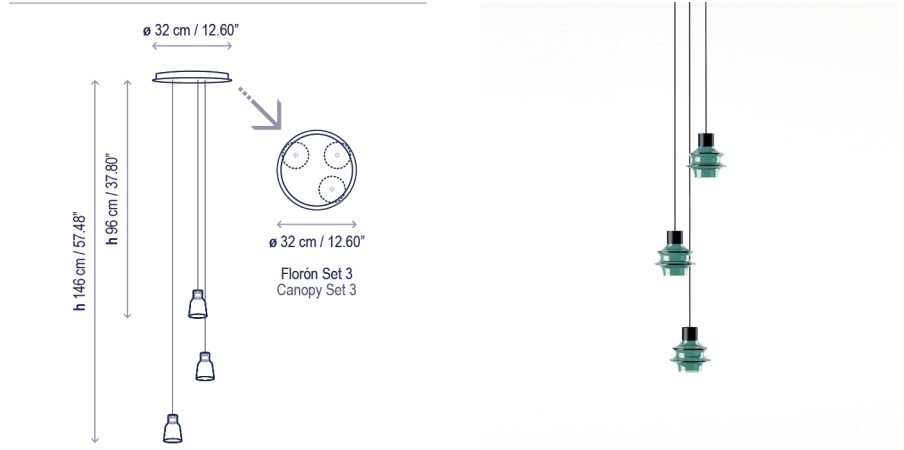

# Drip/Drop S/03L

Diseño / Design:  
Christophe Mathieu / 2017

Tipología: Suspensión  
Typology: Pendant Lamp

Ambiente: Interior  
Environment: Indoor

## Descripción técnica / Technical description:

(Drip) Peso Neto / Net Weight: 2,19 kg  
(Drop) Peso Neto / Net Weight: 2,25 kg

1 Caja/Box | 40 x 40 x 25 cm | 0,04 m<sup>3</sup>  
(Drip) Peso bruto / Gross Weight: 4,54 kg  
(Drop) Peso bruto / Gross Weight: 4,60 kg

## Descripción lámpara Drip / Lamps description Drip:

230V 50HZ IP-20 9,6 W LED / CRI: 90 / 2700K 1116 lm fuente de luz / light source

Ref	Acabados / Finishing	Ean13
25903215121	Regulable Triac - Policarbonato Opal Dimmable Triac - Opal Polycarbonate	8435493724935
2590321538	Regulable Triac - Vidrio Transparente Dimmable Triac - Transparent Glass	8436047305983
2590321539	Regulable Triac - Vidrio Matizado Dimmable Triac - Frosted Glass	8436047309844
2590321581	Regulable Triac - Vidrio Verde Dimmable Triac - Green Glass	8436544891026
2590321586	Regulable Triac - Vidrio Azul Dimmable Triac - Blue Glass	8436544893631

## Descripción lámpara Drop / Lamps description Drop:

230V 50HZ IP-20 9,6 W LED / CRI: 90 / 2700K 1116 lm fuente de luz / light source

Ref	Acabados / Finishing	Ean13
2590321556	Regulable Triac - Vidrio Transparente Dimmable Triac - Transparent Glass	8436047309875
2590321557	Regulable Triac - Vidrio Matizado Dimmable Triac - Frosted Glass	8436535537629
2590321558	Regulable Triac - Vidrio Verde Dimmable Triac - Green Glass	8436535537643
2590321559	Regulable Triac - Vidrio Azul Dimmable Triac - Blue Glass	8436544893815