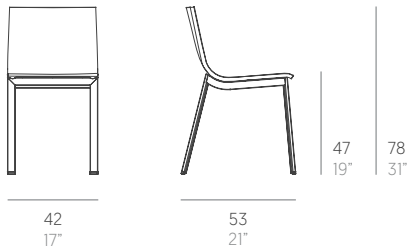

Stack

Borja García

Silla modelo 4. Dining armchair model 4

NO apilable. NOT stackable

Medidas. Sizes

Materiales. Materials

Aluminio termolacado.
Poliuretano rígido.
Funda protectora [opcional].

Powder-coated aluminium.
Rigid polyurethane.
Protective cover [optional].

Características. Characteristics

Estructura. Frame
PT12081
6,4 Kg - 14.8 lbs

Funda protectora. Protective cover
163645
67x66x65h cm / 26"x26"x26"h

Caja. Box
1 ud/unit | 0,32 m³ - 11.3 ft³

Mantenimiento. Maintenance