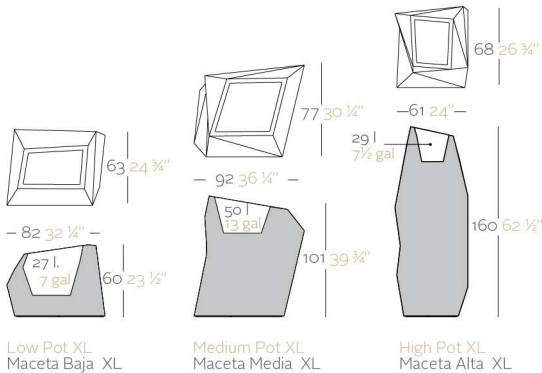

FAZ Pots XL
FAZ Maceteros XL

FINISHES ACABADOS

AIRE Matt finished. Básico, acabado mate.
AIGUA Matt finished with self watering system. Básico, acabado mate con sistema de autoriego.

Colours Aire and Aigua / Colores Aire y Aigua

- White Blanco
- Black Negro
- Bronze Bronce
- Steel Acero
- Anthracite Antracita
- Red Rojo
- Pistachio Pistacho
- Orange Naranja
- Pink Pink
- Ice Hielo

FOC Lacquered with self watering system. Lacado con sistema de autoriego.

- White Blanco
- Black Negro
- Bronze Bronce
- Steel Acero
- Anthracite Antracita
- Red Rojo
- Pistachio Pistacho
- Orange Naranja
- Pink Pink
- Champagne Champán

LLUM

Lighting with energy saving lamp. Wire length: 3 m/ 118". IP 65. Long life: 10.000h
Iluminación con lámpara de bajo consumo. Longitud cable: 3m/118". Larga vida: 10.000h.

- Ice Hielo
- Orange Naranja
- Red Rojo
- Ice/Blue Hielo/Azul
- Ice/Red Hielo/Rojo
- Ice/Green Hielo/Verde

- EU: 220-240V ~50 - 60Hz. E27 18-30W. CE. RoHS
- USA: 110-120V ~60Hz. E26 18-30W. UL.

LED RGB

Lighting with Led RGB technology. Colour change with remote control. Long life 60.000h. IP65.
Iluminación con tecnología Led RGB. Cambio de color mediante mando a distancia. Larga vida: 60.000h. IP65.

- Ice Hielo

- 100-240V ~ 50-60Hz. 350 - 400 LM. 18 - 72 W