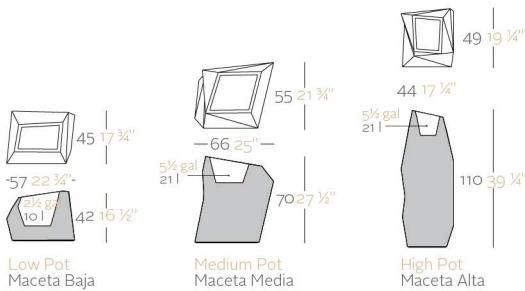

Pot made in resin of polyethylene by rotational moulding. 100% Recyclable. Item suitable for indoor and outdoor use. Available with different finishes.

Macetero fabricado en resina de polietileno mediante moldeo rotacional con doble pared. 100% Reciclable. Apto para exterior e interior. Disponible en varios acabados.

WEIGHT PESO 8 Kg.

INCLUDE INCLUYE

Self watering system (except to AIRE). Finished RGB LED: Colour changes of remote control.

Sistema de autoriego (menos en AIRE). Acabado LED RGB: Mando a distancia para cambio de color de la luz.

OPTIONS OPCIONES

Finished LLUM: Possibility of transparent cable and switch only for indoor.

Acabado LLUM: Posibilidad de cable transparente e interruptor solo para interior.

FAZ Pots
FAZ Maceteros

REFERENCE*	REFERENCIA*			
53026.	54020A	54020R	54020F	54020V
54020L	54021A	54021R	54021F	54021V
54021L	54022A	54022R	54022F	54022V
54022L				