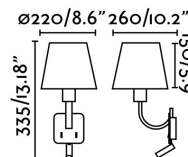

Características técnicas

Bombilla:	1X E27 40W + LED 3W 2700K 200Lm
Incluye Bombilla:	No
Transformador:	Driver
Incluye Transformador:	No
Voltaje:	100-240V
Frecuencia de funcionamiento:	
IP:	20
Clase:	I
Material:	Metal y pantalla textil
Bombilla Recomendada:	17463
Descripción Bombilla Recomendada:	BOMBILLA ESTÁNDAR MATE LED E27 7W 2700K 800Lm
Largo:	220 mm
Ancho:	260 mm
Alto:	335 mm
Peso:	1.50 kg
Volumen:	0.01704 m3