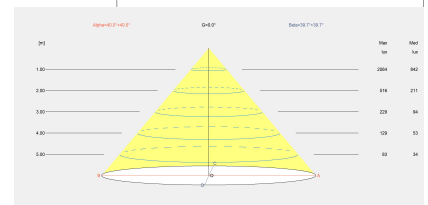

MacAdam steps: 2

Фотобиологический риск: RG1

UGR		Патрон для светильника	Количество	Мощность источника света (W)	Коррелированная цветовая температура (КЦТ)
S=0.250					
Потолок / Ниша	0.7	LED	1	42W	Белый теплый - 3000 K
Стены	0.5				
План Рабочего Пространства	0.2				
Размеры помещения	X=4H, Y=8H				
UGR Поперечный	21.7				
UGR Продольный	21.6				