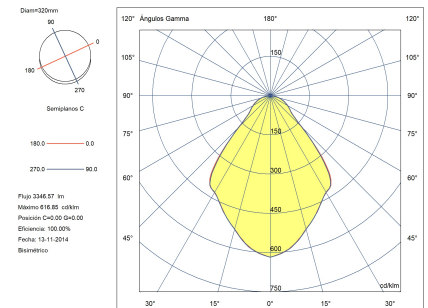

MacAdam steps: 2

Фотобиологический риск: RG1

UGR		Патрон для светильника	Количество	Мощность источника света (W)	Коррелированная цветовая температура (КЦТ)
S=0.250					
Потолок / Ниша	0.7	LED	1	42W	Белый теплый - 3000 K
Стены	0.5				
План Рабочего Пространства	0.2				
Размеры помещения	X=4H, Y=8H				
UGR Поперечный	21.7				
UGR Продольный	21.6				