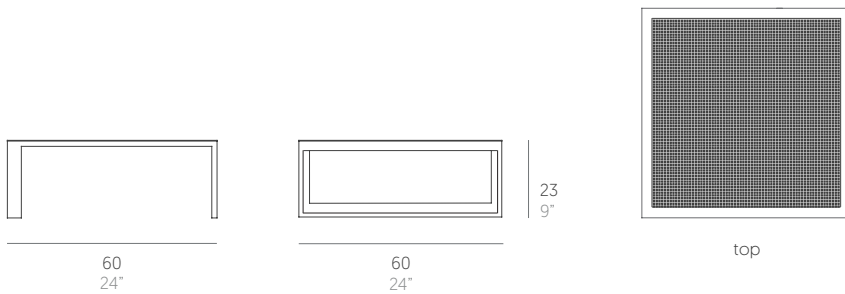

Blau

Fran Silvestre

Mesa tumbona. Side Table

**NYC
DESIGN**
2016 AWARDS WINNER

BEAU
Bienal Española
de Arquitectura y Urbanismo

Medidas. Sizes

Materiales. Materials

Aluminio termolacado.
Chapa microperforada.

Powder-coated aluminium.
Micro-perforated sheet.

Características. Characteristics

Estructura. Frame

PT00540

⚖️ 6,5 Kg - 14.3 lbs

Caja. Box

1 ud/unit | 0,13 m³ - 4.54 ft³

Mantenimiento. Maintenance