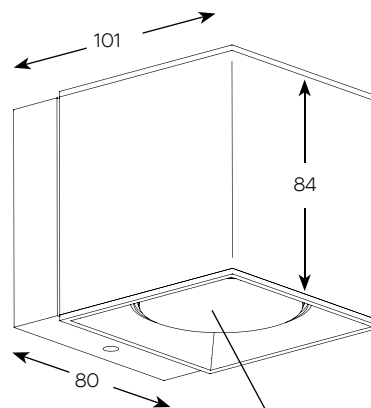

6833, 6834, 6835

**DATOS TÉCNICOS**  
LUMINARIA FIJA DE PARED.  
CORRIENTE DE ENTRADA AC 230V  
50-60Hz. DRIVER INCLUIDO  
1 COB LED INTEGRADO 9,3W.

**TECHNICAL DATA**  
FIXED WALL LUMINAIRE.  
INPUT CURRENT AC 230V  
50-60Hz. DRIVER BUILT-IN  
1 INTEGRATED COB LED 9,3W.

6818, 6819, 6820

**DATOS TÉCNICOS**  
LUMINARIA FIJA DE PARED.  
CORRIENTE DE ENTRADA AC 230V  
50-60Hz.  
1 DOB LED INTEGRADO 7W.

**TECHNICAL DATA**  
FIXED WALL LUMINAIRE.  
INPUT CURRENT AC 230V  
50-60Hz.  
1 INTEGRATED LED DOB 7W.

4150, 6149, 6150

**DATOS TÉCNICOS**  
LUMINARIA FIJA DE PARED.  
CORRIENTE DE ENTRADA AC 230V  
50-60Hz.  
1 GU10 LED 8W.

**TECHNICAL DATA**  
FIXED WALL LUMINAIRE.  
INPUT CURRENT AC 230V  
50-60Hz.  
1 GU10 LED 8W.