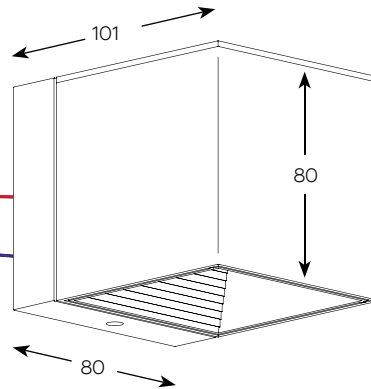

6833, 6834, 6835

**DATOS TÉCNICOS**  
LUMINARIA FIJA DE PARED.  
CORRIENTE DE ENTRADA AC 230V  
50-60Hz. DRIVER INCLUIDO  
1 COB LED INTEGRADO 9,3W.

**TECHNICAL DATA**  
FIXED WALL LUMINAIRE.  
INPUT CURRENT AC 230V  
50-60Hz. DRIVER BUILT-IN  
1 INTEGRATED COB LED 9,3W.

6818, 6819, 6820

**DATOS TÉCNICOS**  
LUMINARIA FIJA DE PARED.  
CORRIENTE DE ENTRADA AC 230V  
50-60Hz.  
1 DOB LED INTEGRADO 7W.

**TECHNICAL DATA**  
FIXED WALL LUMINAIRE.  
INPUT CURRENT AC 230V  
50-60Hz.  
1 INTEGRATED LED DOB 7W.

4150, 6149, 6150

**DATOS TÉCNICOS**  
LUMINARIA FIJA DE PARED.  
CORRIENTE DE ENTRADA AC 230V  
50-60Hz.  
1 GU10 LED 8W.

**TECHNICAL DATA**  
FIXED WALL LUMINAIRE.  
INPUT CURRENT AC 230V  
50-60Hz.  
1 GU10 LED 8W.