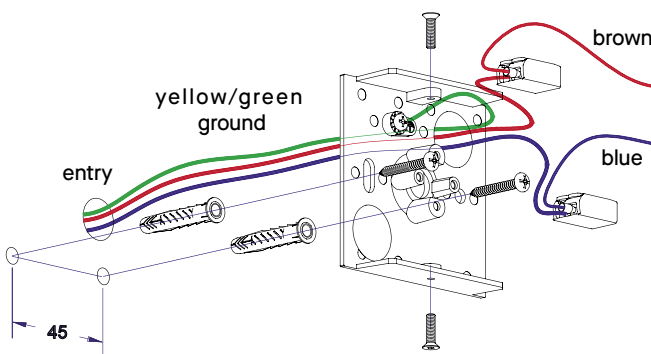

6833, 6834, 6835

**DATOS TÉCNICOS**  
LUMINARIA FIJA DE PARED.  
CORRIENTE DE ENTRADA AC 230V  
50-60Hz. DRIVER INCLUIDO  
1 COB LED INTEGRADO 9,3W.

**TECHNICAL DATA**  
FIXED WALL LUMINAIRE.  
INPUT CURRENT AC 230V  
50-60Hz. DRIVER BUILT-IN  
1 INTEGRATED COB LED 9,3W.

6818, 6819, 6820

**DATOS TÉCNICOS**  
LUMINARIA FIJA DE PARED.  
CORRIENTE DE ENTRADA AC 230V  
50-60Hz.  
1 DOB LED INTEGRADO 7W.

**TECHNICAL DATA**  
FIXED WALL LUMINAIRE.  
INPUT CURRENT AC 230V  
50-60Hz.  
1 INTEGRATED LED DOB 7W.

4150, 6149, 6150

**DATOS TÉCNICOS**  
LUMINARIA FIJA DE PARED.  
CORRIENTE DE ENTRADA AC 230V  
50-60Hz.  
1 GU10 LED 8W.

**TECHNICAL DATA**  
FIXED WALL LUMINAIRE.  
INPUT CURRENT AC 230V  
50-60Hz.  
1 GU10 LED 8W.