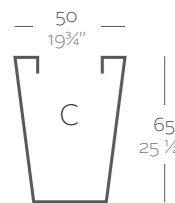

Cono Cuadrado Alto 50 x 65 cm
High Square Cone 19 3/4" x 25 1/2"