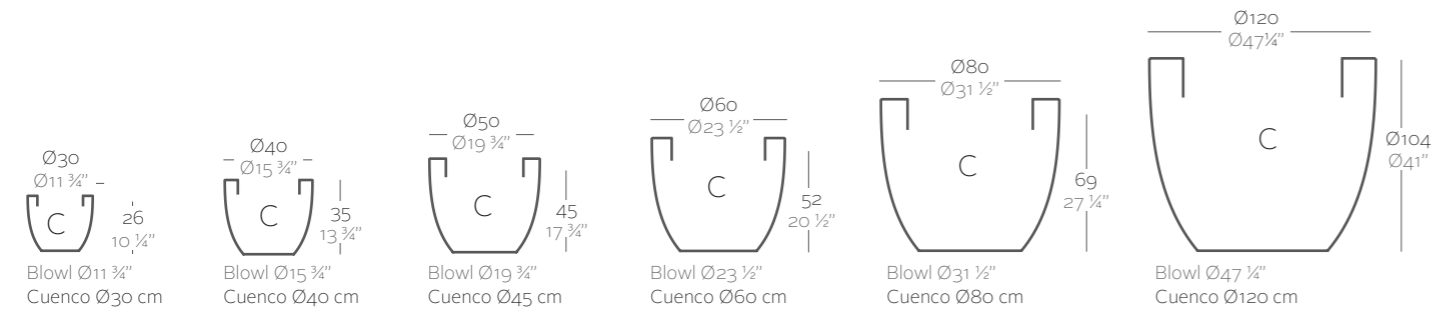

_SIMPLE
Maceta con pared simple, acabado mate.
_SIMPLE LACADAS
Maceta con pared simple, acabado lacado.

Dimensions Dimensiones

XX XX' : cm in

	L Gal	C (d x h) cm in	Simple	Simple Lacada
Blowl Ø11 3/4" Cuenco Ø30 cm	15* 4	Ø24 x 26 Ø9 1/2" x 10 1/4"	40730	40730F
Blowl Ø15 3/4" Cuenco Ø40 cm	35* 9 1/4	Ø33 x 35 Ø13" x 13 3/4"	40740	40740F
Blowl Ø19 3/4" Cuenco Ø50 cm	70* 18 1/4	Ø42 x 43 Ø16 1/2" x 17"	40750	40750F
Blowl Ø23 1/2" Cuenco Ø60 cm	120* 31 3/4	Ø52 x 52 Ø20 1/2" x 20 1/2"	40760	40760F
Blowl Ø31 1/2" Cuenco Ø80 cm	280* 74	Ø68 x 69 Ø26 3/4" x 27 1/4"	40780	40780F
Blowl Ø47 1/4" Cuenco Ø120 cm	950* 251	Ø102 x 104 Ø40 1/4" x 41"	40712	40712F