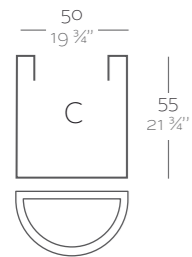

_SIMPLE
Maceta con pared simple, acabado mate.
_SIMPLE LACADAS
Maceta con pared simple, acabado lacado.

Colors Colores

_Matte Mate

_Lacquered Lacado

Dimensions Dimensiones

XX XX' : cm in

D x R x H	L Gal	C (d x h) cm in	Simple	Lac. Simple
50 x 29 x 55 cm 19 3/4" x 15 1/4" x 21 3/4"	65 17 1/2	43 x 55 17" x 21 3/4"	40950	40950F