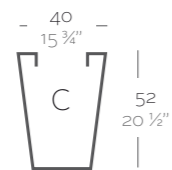

_SIMPLE
Maceta con pared simple, acabado mate.
_SIMPLE LACADAS
Maceta con pared simple, acabado lacado.

Dimensions Dimensiones

XX XX" : cm in

Cono Cuadrado Alto 35 x 100 cm
High Square Cone 13 3/4" x 39 1/4"