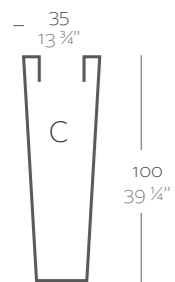

_SIMPLE
Maceta con pared simple, acabado mate.
_SIMPLE LACADAS
Maceta con pared simple, acabado lacado.

Dimensions Dimensiones

XX XX" : cm in

Cono Cuadrado Alto 35 x 100 cm
High Square Cone 13 3/4" x 39 1/4"