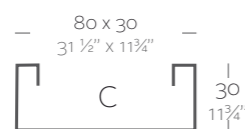

_SIMPLE
Maceta con pared simple, acabado mate.

_LACQUERED SIMPLE
Pot with simple wall, lacquered finishing.

_SIMPLE LACADAS
Maceta con pared simple, acabado lacado.

Dimensions Dimensiones

XX XX" : cm in

Jardiniera 23 1/2" x 9 1/2"
Jardinera 60 x 20 cm