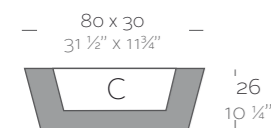

Dimensions Dimensiones

XX XX" : cm in

Conic Jardiniere 31 1/2" x 11 3/4"
 Jardinera Cónica 80 x 30 cm

Conic Jardiniere 39 1/2" x 15 3/4"
 Jardinera Cónica 100 x 40 cm

Conic Jardiniere 47 1/2" x 19 3/4"
 Jardinera Cónica 120 x 50 cm