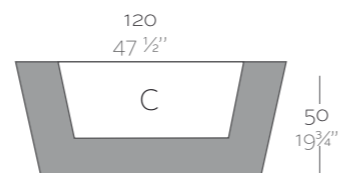

Dimensions Dimensiones

XX XX" : cm in

Conic Jardiniere 31 1/2" x 11 3/4"
 Jardinera Cónica 80 x 30 cm

Conic Jardiniere 39 1/2" x 15 3/4"
 Jardinera Cónica 100 x 40 cm

Conic Jardiniere 47 1/2" x 19 3/4"
 Jardinera Cónica 120 x 50 cm