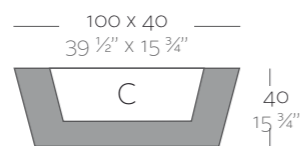

Dimensions Dimensiones

XX XX" : cm in

Conic Jardiniere 31 1/2" x 11 3/4"
 Jardinera Cónica 80 x 30 cm

Conic Jardiniere 39 1/2" x 15 3/4"
 Jardinera Cónica 100 x 40 cm

Conic Jardiniere 47 1/2" x 19 3/4"
 Jardinera Cónica 120 x 50 cm