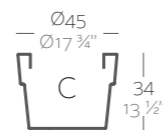

Dimensions Dimensiones

XX XX' : cm in

Vaso Ø11 3/4"
Vaso Ø30 cm

Vaso Ø13 3/4"
Vaso Ø35 cm

Vaso Ø15 3/4"
Vaso Ø40 cm

Vaso Ø17 3/4"
Vaso Ø45 cm

Vaso Ø19 3/4"
Vaso Ø45 cm

Vaso Ø23 1/2"
Vaso Ø60 cm