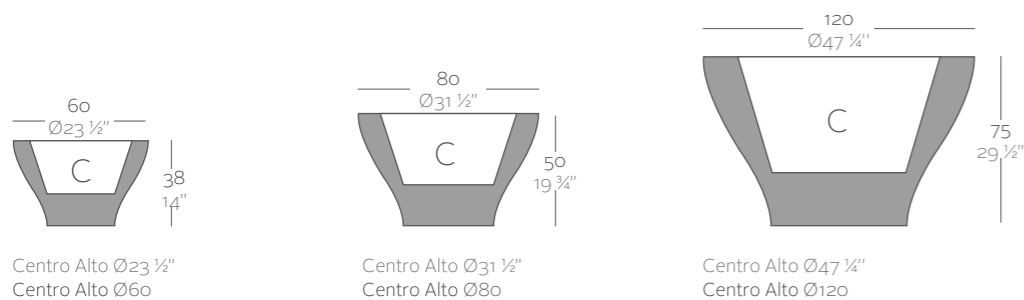

Dimensions Dimensiones

XX XX" : cm in

	L Gal	C (d x h) cm in	Self-Watering Autoriego	Basic	Lacquered Lacado	Light Luz	Led RGB	Led DMX	Led Battery
Centro Alto Ø60 Ø23 1/2"	35 9/2	Ø46 x 24 Ø18" x 9 1/2"	42060R ^b	42060A	42060F ^b	42060W ^{bi}	42060L ^{bi}	42060D	42060Y
Centro Alto Ø80 Ø31 1/2"	78 20 1/2	Ø61 x 32 Ø24" x 12 1/2"	42080R ^b	42080A	42080F ^b	42080W ^{bi}	42080L ^{bi}	42080D	42080Y
Centro Alto Ø120 Ø47 1/2"	310 82	Ø91 x 56 Ø35 3/4" x 22"	42012R ^b	42012A	42012F ^b	42012W ^{bi}	42012L ^{bi}	42012D	42012Y