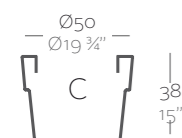

Dimensions Dimensiones

XX XX' : cm in

Vaso Ø11 3/4"
Vaso Ø30 cm

Vaso Ø13 3/4"
Vaso Ø35 cm

Vaso Ø15 3/4"
Vaso Ø40 cm

Vaso Ø17 3/4"
Vaso Ø45 cm

Vaso Ø19 3/4"
Vaso Ø45 cm

Vaso Ø23 1/2"
Vaso Ø60 cm