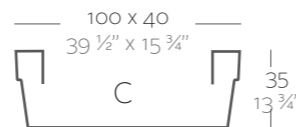

Conic Jardiniere 23 1/2" x 9 1/2"
 Jardinera Cónica 60 x 20 cm

Conic Jardiniere 31 1/2" x 11 3/4"
 Jardinera Cónica 80 x 30 cm

Conic Jardiniere 39 1/2" x 15 3/4"
 Jardinera Cónica 100 x 40 cm

	L Gal	C (d x h) cm in	Simple	Simple Lacada
Jardinera 60 x 20 x 20 cm Jardiniere 23 1/2" x 9 1/2" x 9 1/2"	16 4 1/4	56 x 16 x 17 22" x 6 1/4" x 6 3/4"	41720	41720F
Jardinera 80 x 30 x 30 cm Jardiniere 31 1/2" x 11 3/4" x 11 3/4"	50 13	75 x 24 x 26 29 1/2" x 9 1/2" x 10 1/4"	41730	41730F
Jardinera 100 x 40 x 40 cm Jardiniere 39 1/2" x 15 3/4" x 15 3/4"	100 29	93 x 32 x 35 36 1/2" x 12 1/2" x 13 3/4"	41740	41740F