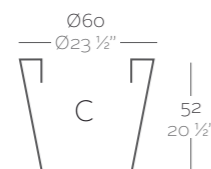

_SIMPLE
Maceta con pared simple, acabado mate.

_LACQUERED SIMPLE
Pot with simple wall, lacquered finishing.

_SIMPLE LACADAS
Maceta con pared simple, acabado lacado.

Dimensions Dimensiones

XX XX" : cm in

Cono Ø11 3/4"
Cono Ø30 cm

Cono Ø13 3/4"
Cono Ø35 cm

Cono Ø15 3/4"
Cono Ø40cm

Cono Ø17 3/4"
Cono Ø45 cm

Cono Ø19 3/4"
Cono Ø45 cm

Cono Ø23 1/2"
Cono Ø60 cm

Cono Ø31 1/2"
Cono Ø80 cm

Cono Ø47 1/4"
Cono Ø120 cm

	L Gal	C (d x h) cm in	Simple	Lac. SimpleS
Cono Ø30 x 26 cm Ø11 3/4" x 10 1/4"	12 3/4	Ø25 x 26 Ø9 3/4" x 10 1/4"	40630	40630F
Cono Ø35 x 30 cm Ø13 3/4" x 11 3/4"	20 5/4	Ø29 x 30 Ø11 1/2" x 11 3/4"	40635	40635F
Cono Ø40 x 35 cm Ø15 3/4" x 13 3/4"	30 8	Ø33 x 35 Ø13" x 13 3/4"	40640	40640F
Cono Ø45 x 39 cm Ø17 3/4" x 15 1/4"	45 12	Ø37 x 39 Ø14 1/2" x 15 1/4"	40645	40645F
Cono Ø50x43 cm Ø19 3/4" x 17"	60 15 3/4	Ø42 x 43 Ø16 1/2" x 17"	40650	40650F
Cono Ø60 x 52 cm Ø23 1/2" x 20 1/2"	100 26 1/2	Ø51 x 52 Ø20" x 20 1/2"	40660	40660F
Cono Ø80 x 69 cm Ø31 1/2" x 27 1/4"	250 66	Ø69 x 69 Ø27 1/4" x 27 1/4"	40680	40680F
Cono Ø120 x 120 cm Ø47 1/4" x 47 1/4"	820 216 3/4	Ø103 x 104 Ø40 1/2" x 41"	40612	40612F