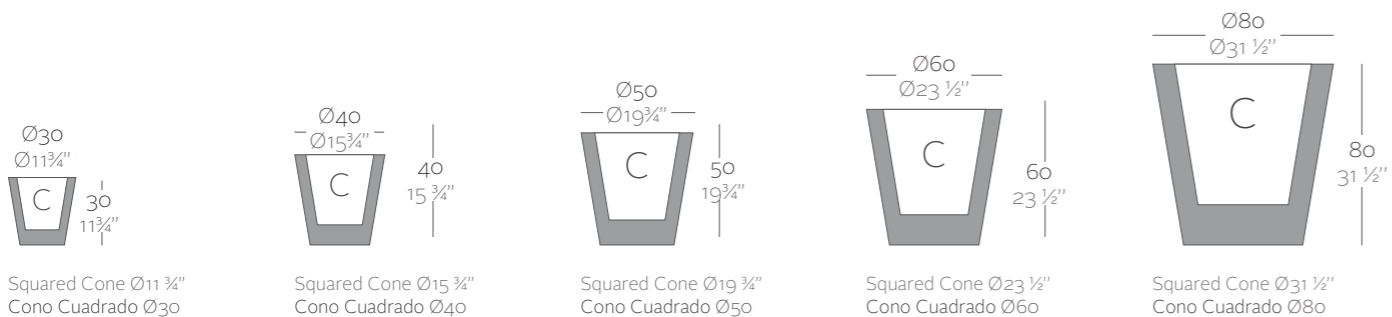

Продажа дизайнерской мебели, света и аксессуаров по всей России
8 (800) 500-70-36
hello@barcelonadesign.ru
www.barcelonadesign.ru

Description Descripción

Pot made in resin of polyethylene by rotational moulding with double wall. 100% Recyclable. Item suitable for indoor and outdoor use. Available with different finishes.

Fabricado en resina de polietileno mediante moldeado rotacional con doble pared. 100% Reciclable. Apto para exterior e interior. Disponible en varios acabados.

Include Incluye

Self watering system (except Basic). Finished RGB LED: Colour changes by remote control.

Sistema de autoriego (excepto Basic). Acabado LED RGB: Mando a distancia para cambio de color de la luz.

Options Opciones

Finished Light: Possibility of transparent cable and switch only for indoor.

Acabado Luz: Posibilidad de cable transparente e interruptor solo para interior.

Dimensions Dimensiones

XX XX" : cm in

	L Gal	C (d x h) cm in	Self-Watering Autoriego	Basic	Lacquered Lacado	Light Luz	Led RGB	Led DMX	Led Battery
Cono Cuadrado Ø30 x 30 Squared Cone Ø1 1/4" x 1 1/4"	10 2 1/2	Ø23 x 20 Ø9" x 7 3/4"	41130R^b	41130A	41130F^b	41130W^bⁱ	41130L^bⁱ	41130D	41130Y
Cono Cuadrado Ø40 x 40 Squared Cone Ø1 5/8" x 1 5/8"	24 6 1/2	Ø31 x 31 Ø12 1/4" x 12 1/4"	41140R^b	41140A	41140F^b	41140W^bⁱ	41140L^bⁱ	41140D	41140Y
Cono Cuadrado Ø50 x 50 Squared Cone Ø1 9/8" x 1 9/8"	40 10 1/2	Ø38 x 38 Ø15" x 15"	41150R^b	41150A	41150F^b	41150W^bⁱ	41150L^bⁱ	41150D	41150Y
Cono Cuadrado Ø60 x 60 Squared Cone Ø2 3/8" x 2 3/8"	70 18 1/2	Ø46 x 46 Ø18" x 18"	41160R^b	41160A	41160F^b	41160W^bⁱ	41160L^bⁱ	41160Dⁱ	41160Y
Cono Cuadrado Ø80 x 80 Squared Cone Ø3 1/8" x 3 1/8"	200 53	Ø63 x 62 Ø24 3/4" x 24 1/2"	41180R^b	41180A	41180F^b	41180W^bⁱ	41180L^bⁱ	41180D	41180Y

Finishes Acabados

Planter made out of polyethylene resin with double wall. Item suitable for indoor and outdoor use.

Maceta en resina de polietileno con doble pared. Producto apto tanto para interior como exterior.

_BASIC
Matt finishing.

_BASIC
Macetero acabado mate.

_SELF-WATERING
Matt finishing planter with self-watering system.

_AUTORRIEGO
Macetero acabado mate con sistema de autoriego.

_LACQUERED
Gloss lacquered finishing with self-watering system.

_LACADO
Macetero acabado lacado brillo con sistema de autoriego.

_LIGHT
Ice color finishing planter with self-watering system. White lighting inside by means of energy saving lamps. Wire length: 3 m/ 118". IP 65. Long life: 10.000h
- EU: 220-240V ~ 50 - 60Hz. E27 18-30W. CE. RoHS
- USA: 110-120V ~ 60Hz. E26 18-30W. UL.

_LUZ
Maceta de color hielo con sistema de autoriego. Incluye iluminación interior de color blanco mediante lámpara de bajo consumo. Longitud cable: 3m/118". Larga vida: 10.000h.
- EU: 220-240V ~ 50 - 60Hz. E27 18-30W. CE. RoHS
- USA: 110-120V ~ 60Hz. E26 18-30W. UL.

_RGB LED
Ice color finishing planter with self-watering system. Includes RGB Led lightning system* and a remote control to program the colors option. Wire length: 3 m/ 118". IP 65. Long life: 60.000h
- 100-240V ~ 50-60Hz. 350 -400 LM. 18 - 72 W

_LED RGB
Maceta de color hielo con sistema de autoriego. Incluye iluminación interior mediante tecnología Led RGB* y mando a distancia para cambiar de color por selección o automático. Wire length: 3 m/ 118". IP 65. Long life: 60.000h
- 100-240V ~ 50-60Hz. 350 -400 LM. 18 - 72 W

_RGB LED DMX
Ice color finishing. Includes RGB Led lightning system*. Controlled by DMX 512 Wireless, enabling communication between the table-control, their own lights and light sources.

_LED RGB DMX
Maceta de color hielo con sistema de autoriego. Incluye iluminación interior mediante tecnología Led RGB*. Controlado por DMX512 Wireless, permitiendo la comunicación entre los equipos de control de luces (XLR) , puntos acceso wifi, domótica, etc. y las propias fuentes de luz.

*7 colors: white, red, green, blue, Light blue, pink and yellow.

*7 colores: blanco, rojo, verde, azul, azul claro, pink y amarillo.

Type plug available