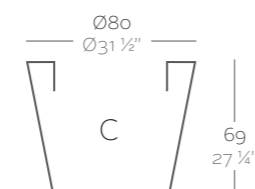

_SIMPLE
Maceta con pared simple, acabado mate.

_LACQUERED SIMPLE
Pot with simple wall, lacquered finishing.

_SIMPLE LACADAS
Maceta con pared simple, acabado lacado.

Dimensions Dimensiones

XX XX" : cm in

Cono Ø11 3/4"
Cono Ø30 cm

Cono Ø13 3/4"
Cono Ø35 cm

Cono Ø15 3/4"
Cono Ø40cm

Cono Ø17 3/4"
Cono Ø45 cm

Cono Ø19 3/4"
Cono Ø45 cm

Cono Ø23 1/2"
Cono Ø60 cm

Cono Ø31 1/2"
Cono Ø80 cm

Cono Ø47 1/4"
Cono Ø120 cm

	L Gal	C (d x h) cm in	Simple	Lac. SimpleS
Cono Ø30 x 26 cm Ø11 3/4" x 10 1/4"	12 3/4	Ø25 x 26 Ø9 3/4" x 10 1/4"	40630	40630F
Cono Ø35 x 30 cm Ø13 3/4" x 11 3/4"	20 5/4	Ø29 x 30 Ø11 1/2" x 11 3/4"	40635	40635F
Cono Ø40 x 35 cm Ø15 3/4" x 13 3/4"	30 8	Ø33 x 35 Ø13" x 13 3/4"	40640	40640F
Cono Ø45 x 39 cm Ø17 3/4" x 15 1/4"	45 12	Ø37 x 39 Ø14 1/2" x 15 1/4"	40645	40645F
Cono Ø50x43 cm Ø19 3/4" x 17"	60 15 3/4	Ø42 x 43 Ø16 1/2" x 17"	40650	40650F
Cono Ø60 x 52 cm Ø23 1/2" x 20 1/2"	100 26 1/2	Ø51 x 52 Ø20" x 20 1/2"	40660	40660F
Cono Ø80 x 69 cm Ø31 1/2" x 27 1/4"	250 66	Ø69 x 69 Ø27 1/4" x 27 1/4"	40680	40680F
Cono Ø120 x 120 cm Ø47 1/4" x 47 1/4"	820 216 3/4	Ø103 x 104 Ø40 1/2" x 41"	40612	40612F