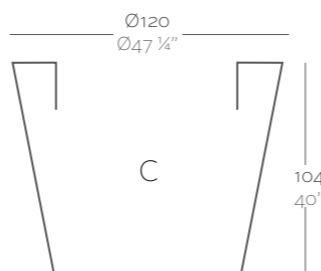

_SIMPLE
Maceta con pared simple, acabado mate.

_LACQUERED SIMPLE
Pot with simple wall, lacquered finishing.

_SIMPLE LACADAS
Maceta con pared simple, acabado lacado.

Dimensions Dimensiones

XX XX" : cm in

Cono Ø11 3/4"
Cono Ø30 cm

Cono Ø13 3/4"
Cono Ø35 cm

Cono Ø15 3/4"
Cono Ø40cm

Cono Ø17 3/4"
Cono Ø45 cm

Cono Ø19 3/4"
Cono Ø45 cm

Cono Ø23 1/2"
Cono Ø60 cm

Cono Ø31 1/2"
Cono Ø80 cm

Cono Ø47 1/4"
Cono Ø120 cm

	L Gal	C (d x h) cm in	Simple	Lac. SimpleS
Cono Ø30 x 26 cm Ø11 3/4" x 10 1/4"	12 3/4	Ø25 x 26 Ø9 3/4" x 10 1/4"	40630	40630F
Cono Ø35 x 30 cm Ø13 3/4" x 11 3/4"	20 5/4	Ø29 x 30 Ø11 1/2" x 11 3/4"	40635	40635F
Cono Ø40 x 35 cm Ø15 3/4" x 13 3/4"	30 8	Ø33 x 35 Ø13" x 13 3/4"	40640	40640F
Cono Ø45 x 39 cm Ø17 3/4" x 15 1/4"	45 12	Ø37 x 39 Ø14 1/2" x 15 1/4"	40645	40645F
Cono Ø50x43 cm Ø19 3/4" x 17"	60 15 3/4	Ø42 x 43 Ø16 1/2" x 17"	40650	40650F
Cono Ø60 x 52 cm Ø23 1/2" x 20 1/2"	100 26 1/2	Ø51 x 52 Ø20" x 20 1/2"	40660	40660F
Cono Ø80 x 69 cm Ø31 1/2" x 27 1/4"	250 66	Ø69 x 69 Ø27 1/4" x 27 1/4"	40680	40680F
Cono Ø120 x 120 cm Ø47 1/4" x 47 1/4"	820 216 3/4	Ø103 x 104 Ø40 1/2" x 41"	40612	40612F