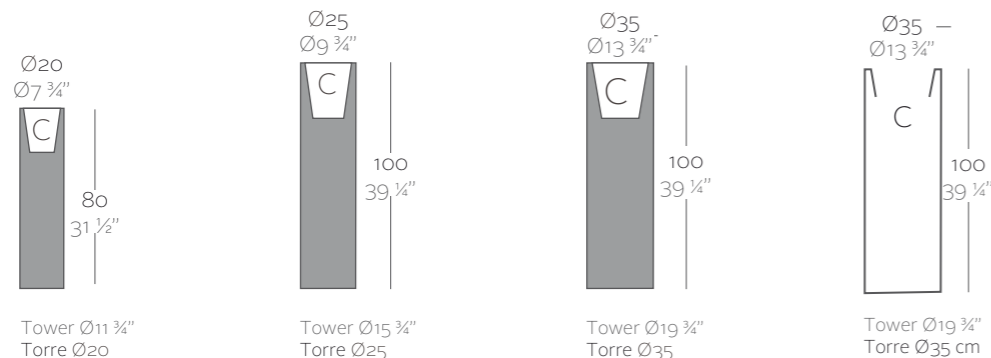

Dimensions Dimensiones

XX XX" : cm in

	L Gal	C (d x h) cm in	Self-Watering Autoriego	Basic	Lacquered Lacado	Light Luz	Led RGB	Led DMX	Led Battery
Torre Ø20 x 80 cm Tower Ø7 ¾" x 31 ½"	5 1 ¼	Ø17 x 20 Ø6 ¾" x 7 ¾"	44020R ^b	44020A	44020F ^b	44020W ^{bi}	44020L ^{bi}	44020D	44020Y
Torre Ø25 x 100 cm Tower Ø9 ¾" x 39 ¼"	9 2 ½	Ø20 x 24 Ø7 ¾" x 9 ½"	44025R ^b	44025A	44025F ^b	44025W ^{bi}	44025L ^{bi}	44025D	44025Y
Torre Ø35 x 100 cm Tower Ø13 ¾" x 39 ¼"	16 4 ¼	Ø29 x 32 Ø11 ½" x 12 ½"	44035R ^b	44035A	44035F ^b	44035W ^{bi}	44035L ^{bi}	44035D	44035Y