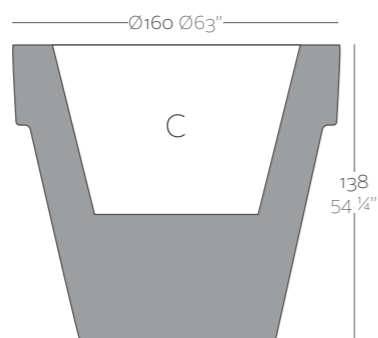

Dimensions Dimensiones

XX XX' : cm in

	L Gal	C (d x h) cm in	Simple	Lacquered Simple
Centro Ø50 x 15 cm Centre Ø19 3/4" x 6"	18 4 3/4	Ø38 x 15 Ø15" x 6 1/4"	40850	40850F
Centro Ø60 x 18 cm Centre Ø23 1/2" x 7"	30 8	Ø46 x 18 Ø18" x 7"	40860	40860F
Centro Ø80 x 24 cm Centre Ø31 1/2" x 9 1/2"	70 18	Ø61 x 24 Ø24" x 9 1/2"	40880	40880F
Centro Ø120 x 36 cm Centre Ø47 1/4" x 14 1/4"	230 60 3/4	Ø91 x 36 Ø35 1/4" x 14 1/4"	40812	40812F

Dimensions Dimensiones

XX XX" : cm in

Maceta Ø19 3/4"
Maceta Ø50

Maceta Ø23 1/2"
Maceta Ø60

Maceta Ø21 1/2"
Maceta Ø80

Maceta Ø31 1/2"
Maceta Ø120

Maceta Ø31 1/2"
Maceta Ø160

Maceta Ø78 3/4"
Maceta Ø200