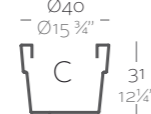

Dimensions Dimensiones

XX XX' : cm in

Vaso Ø11 3/4"
Vaso Ø30 cm

Vaso Ø13 3/4"
Vaso Ø35 cm

Vaso Ø15 3/4"
Vaso Ø40 cm

Vaso Ø17 3/4"
Vaso Ø45 cm

Vaso Ø19 3/4"
Vaso Ø45 cm

Vaso Ø23 1/2"
Vaso Ø60 cm