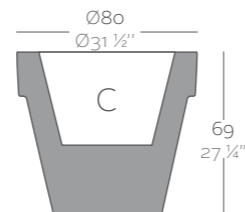

Dimensions Dimensiones

XX XX" : cm in

Maceta Ø19 3/4"
Maceta Ø50

Maceta Ø23 1/2"
Maceta Ø60

Maceta Ø21 1/2"
Maceta Ø80

Maceta Ø31 1/2"
Maceta Ø120

Maceta Ø31 1/2"
Maceta Ø160

Maceta Ø78 3/4"
Maceta Ø200

	L Gal	C (d x h) cm in	Self-Watering Autorriego	Basic	Lacquered Lacado	Light Luz	Led RGB	Led DMX	Led Battery
Maceta Ø50 Ø19 3/4"	20 5/4	Ø38 x 26 Ø15" x 10 1/4"	40150R ^b	40150A	40150F ^b	40150W ^{bi}	40150L ^{bi}	40150D	40150Y
Maceta Ø60 Ø23 1/2"	40 10 1/2	Ø46 x 32 Ø18" x 12 1/2"	40160R ^b	40160A	40160F ^b	40160W ^{bi}	40160L ^{bi}	40160D	40160Y
Maceta Ø80 Ø21 1/2"	90 23 3/4	Ø61 x 39 Ø24" x 15 1/4"	40180R ^b	40180A	40180F ^b	40180W ^{bi}	40180L ^{bi}	40180D	40180Y
Maceta Ø120 Ø47 1/4"	300 79 1/4	Ø91 x 56 Ø35 3/4" x 22"	40112R ^b	40112A	40112F ^b	40112W ^{bi}	40112L ^{bi}	40112D	40112Y
Maceta Ø160 Ø31 1/2"	500 132	Ø140 x 36 Ø55 1/4" x 14 1/2"	-	40116A	40116F ^b	40116W ^{bi}	40116L ^{bi}	40116D	40116Y
Maceta Ø200 Ø78 3/4"	1000 264	Ø175 x 45 Ø69" x 17 3/4"	-	40120A	40120F ^b	40120W ^{bi}	40120L ^{bi}	40120D	40120Y