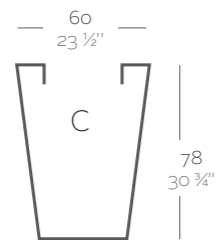

Cono Cuadrado Alto 60 x 78 cm
High Square Cone 23 1/2" x 30 3/4"

	L Gal	C (d x h) cm in	Simple	Lac. Simple
Cono Cuadrado Alto 35 x 100 cm High Square Cone 13 3/4" x 39 1/4"	86 22 1/2	28 x 100 11 1/2" x 39 1/4"	41235	41235F
Cono Cuadrado Alto 40 x 52 cm High Square Cone 15 3/4" x 20 1/2"	55 14 1/2	32 x 52 12 1/2" x 20 1/2"	41240	41240F
Cono Cuadrado Alto 50 x 65 cm High Square Cone 19 3/4" x 25 1/2"	110 29	40 x 65 15 3/4" x 25 1/2"	41250	41250F
Cono Cuadrado Alto 60 x 78 cm High Square Cone 23 1/2" x 30 3/4"	190 50	48 x 78 19" x 30 3/4"	41260	41260F