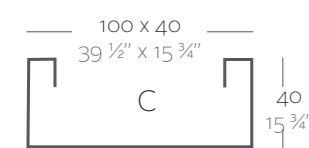

Jardiniera 39 1/2" x 15 3/4"
Jardinera 100 x 40 cm