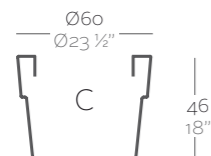

Dimensions Dimensiones

XX XX' : cm in

Vaso Ø11 3/4"
Vaso Ø30 cm

Vaso Ø13 3/4"
Vaso Ø35 cm

Vaso Ø15 3/4"
Vaso Ø40 cm

Vaso Ø17 3/4"
Vaso Ø45 cm

Vaso Ø19 3/4"
Vaso Ø45 cm

Vaso Ø23 1/2"
Vaso Ø60 cm