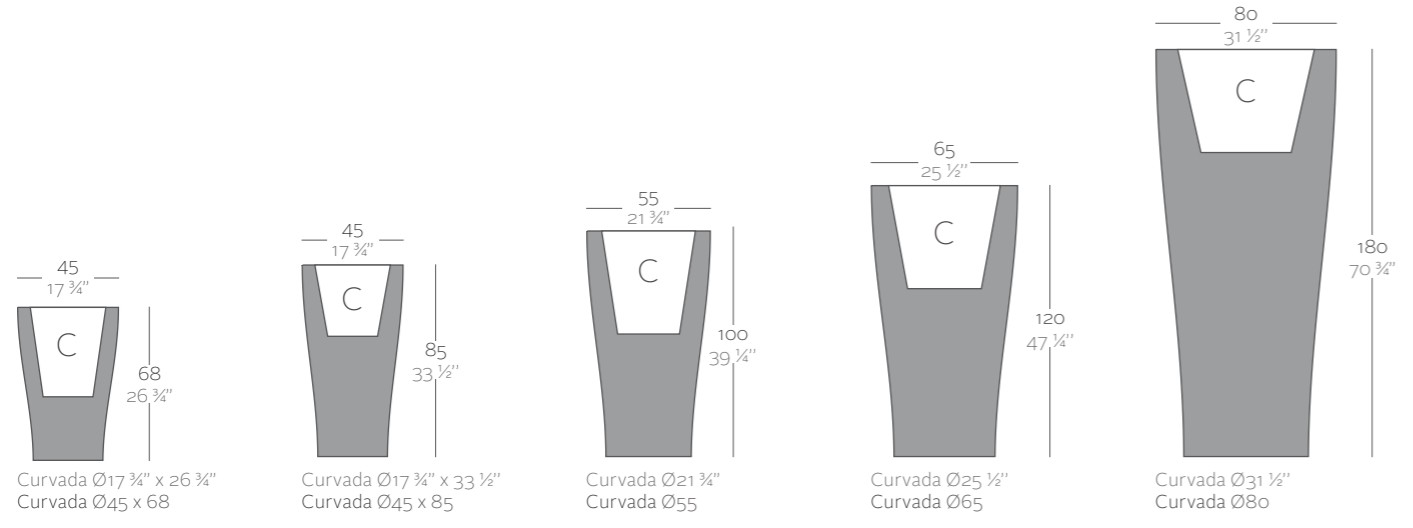

Dimensions Dimensiones

XX XX" : cm in

CURVADA	L Gal	C (d x h) cm in	Self-Watering Autoriego	Basic	Lacquered Lacado	Light Luz	Led RGB	Led DMX	Led Battery
Curvada Ø45 x 68 Ø17 3/4" x 26 3/4"	30 8	Ø34 x 40 Ø13 3/4" x 15 3/4"	42145R ^b	42145A	42145F ^b	42145W ^{bi}	42145L ^{bi}	42145D ^{bi}	42145Y
Curvada Ø45 x 85 Ø17 3/4" x 33 1/2"	25 6 1/2	Ø34 x 32 Ø13 3/4" x 12 1/2"	42146R ^b	42146A	42146F ^b	42146W ^{bi}	42146L ^{bi}	42146D ^{bi}	42146Y
Curvada Ø55 x 100 Ø21 3/4" x 39 1/4"	55 14 1/2	Ø42 x 46 Ø16 1/2" x 18"	42155R ^b	42155A	42155F ^b	42155W ^{bi}	42155L ^{bi}	42155D ^{bi}	42155Y
Curvada Ø65 x 120 Ø25 1/2" x 47 1/4"	65 17	Ø50 x 46 Ø19 3/4" x 18"	42165R ^b	42165A	42165F ^b	42165W ^{bi}	42165L ^{bi}	42165D ^{bi}	42165Y
Curvada Ø80 x 180 Ø31 1/2" x 70 3/4"	110 29	Ø61 x 46 Ø24 x 18"	42180R ^b	42180A	42180F ^b	42180W ^{bi}	42180L ^{bi}	42180D ^{bi}	42180Y