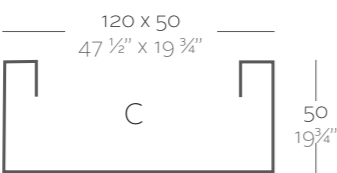

Jardiniera 47 1/2" x 19 3/4"
Jardinera 120 x 50 cm

	L Gal	C (d x h) cm in	Simple	Lac. Simple
Jardinera 60 x 20 x 20 cm Jardiniera 23 1/2" x 7 3/4" x 7 3/4"	24 6 1/2	56 x 16 x 20 22" x 6 1/4" x 7 3/4"	41620	41620F
Jardinera 80 x 30 x 30 cm Jardiniera 31 1/2" x 11 3/4" x 11 3/4"	70 18	75 x 24 x 30 29 1/2" x 9 1/2" x 11 3/4"	41630	41630F
Jardinera 100 x 40 x 40 cm Jardiniera 39 1/2" x 15 3/4" x 15 3/4"	160 42 1/2	93 x 32 x 40 36 1/2" x 12 1/2" x 15 3/4"	41640	41640F
Jardinera 120 x 50 x 50 cm Jardiniera 47 1/2" x 19 3/4" x 19 3/4"	300 79	112 x 40 x 50 44" x 15 3/4" x 19 3/4"	41650	41650F