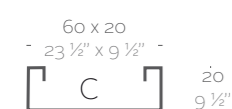

_SIMPLE
Maceta con pared simple, acabado mate.

_LACQUERED SIMPLE
Pot with simple wall, lacquered finishing.

_SIMPLE LACADAS
Maceta con pared simple, acabado lacado.

Dimensions Dimensiones

XX XX" : cm in

Jardiniera 23 1/2" x 9 1/2"
Jardinera 60 x 20 cm