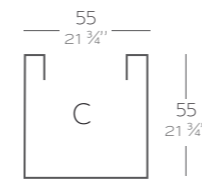

_SIMPLE
Maceta con pared simple, acabado mate.
_SIMPLE LACADAS
Maceta con pared simple, acabado lacado.

Colors Colores

_Matte Mate

_Lacquered Lacado

Dimensions Dimensiones

XX XX' : cm in

D x R x H	L Gal	C (d x h) cm in	Simple	Lac. Simple
55 x 39 x 55 cm 21 3/4" x 15 1/4" x 21 3/4"	70 18 1/2	60 x 55 23 1/2 x 21 3/4"	41070	41070F