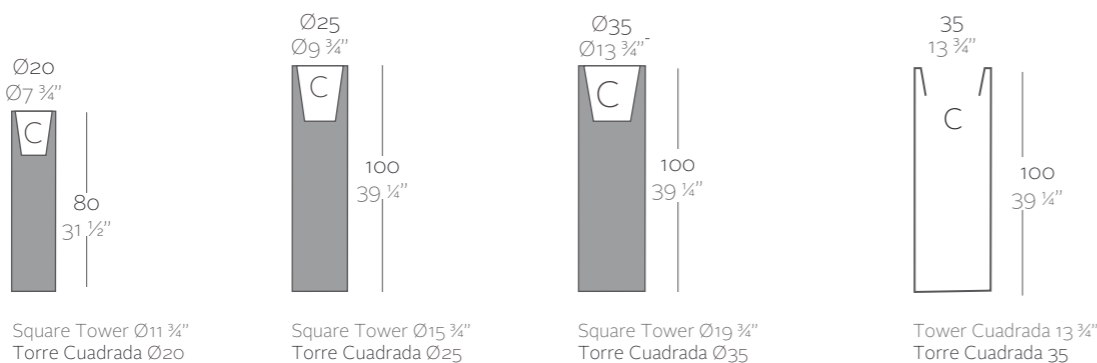

Dimensions Dimensiones

XX XX" : cm in

	L Gal	C (d x h) cm in	Self-Watering Autoriego	Basic	Lacquered Lacado	Light Luz	Led RGB	Led DMX	Led Battery
Torre Cuadrada 20 x 80 cm Square Tower 7 3/4" x 31 1/2"	5 1 1/4	17 x 20 6 3/8" x 7 3/4"	44120R ^b	44120A	44120RF ^b	44120W ^{bi}	44120L ^{bi}	44120D	44120Y
Torre Cuadrada 25 x 100 cm Square Tower 9 3/4" x 39 1/4"	9 2 1/2	20 x 24 7 3/8" x 9 1/2"	44125R ^b	44125A	44125RF ^b	44125W ^{bi}	44125L ^{bi}	44125D	44125Y
Torre Cuadrada 35 x 100 cm Square Tower 13 3/4" x 39 1/4"	21 5 1/4	29 x 32 11 1/2" x 12 1/2"	44135R ^b	44135A	44135RF ^b	44135W ^{bi}	44135L ^{bi}	44135D	44135Y
	L Gal	C (d x h) cm in	Simple	Lacq. Simple					
Torre Cuadrada 35 x 100 cm Square Tower 13 3/4" x 39 1/4"	122 32	29 x 100 11 1/2" x 39 1/4"	44035	44035F					