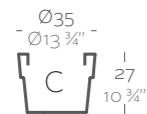

Dimensions Dimensiones

XX XX' : cm in

Vaso Ø11 3/4"
Vaso Ø30 cm

Vaso Ø13 3/4"
Vaso Ø35 cm

Vaso Ø15 3/4"
Vaso Ø40 cm

Vaso Ø17 3/4"
Vaso Ø45 cm

Vaso Ø19 3/4"
Vaso Ø45 cm

Vaso Ø23 1/2"
Vaso Ø60 cm