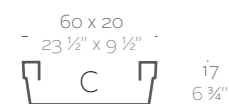

Conic Jardiniere 23 1/2" x 9 1/2"
 Jardinera Cónica 60 x 20 cm

Conic Jardiniere 31 1/2" x 11 3/4"
 Jardinera Cónica 80 x 30 cm

Conic Jardiniere 39 1/2" x 15 3/4"
 Jardinera Cónica 100 x 40 cm

	L Gal	C (d x h) cm in	Simple	Simple Lacada
Jardinera 60 x 20 x 20 cm Jardiniere 23 1/2" x 9 1/2" x 9 1/2"	16 4 1/4	56 x 16 x 17 22" x 6 1/4" x 6 3/4"	41720	41720F
Jardinera 80 x 30 x 30 cm Jardiniere 31 1/2" x 11 3/4" x 11 3/4"	50 13	75 x 24 x 26 29 1/2" x 9 1/2" x 10 1/4"	41730	41730F
Jardinera 100 x 40 x 40 cm Jardiniere 39 1/2" x 15 3/4" x 15 3/4"	100 29	93 x 32 x 35 36 1/2" x 12 1/2" x 13 3/4"	41740	41740F