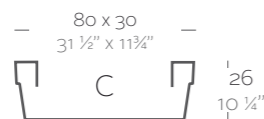

Conic Jardiniere 23 1/2" x 9 1/2"
 Jardinera Cónica 60 x 20 cm

Conic Jardiniere 31 1/2" x 11 3/4"
 Jardinera Cónica 80 x 30 cm

Conic Jardiniere 39 1/2" x 15 3/4"
 Jardinera Cónica 100 x 40 cm

	L Gal	C (d x h) cm in	Simple	Simple Lacada
Jardinera 60 x 20 x 20 cm Jardiniere 23 1/2" x 9 1/2" x 9 1/2"	16 4 1/4	56 x 16 x 17 22" x 6 1/4" x 6 3/4"	41720	41720F
Jardinera 80 x 30 x 30 cm Jardiniere 31 1/2" x 11 3/4" x 11 3/4"	50 13	75 x 24 x 26 29 1/2" x 9 1/2" x 10 1/4"	41730	41730F
Jardinera 100 x 40 x 40 cm Jardiniere 39 1/2" x 15 3/4" x 15 3/4"	100 29	93 x 32 x 35 36 1/2" x 12 1/2" x 13 3/4"	41740	41740F