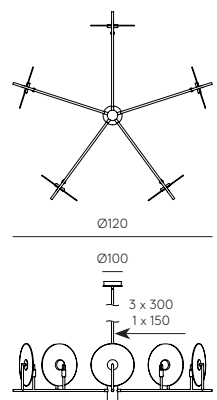

ERTO

DESIGNED BY PEPE FORNAS, 2020 · C1257/5

ES

ACABADOS

Metal:
Negro Mate
Oro Mate (detalles)

MATERIALES

Acero

ESPECIFICACIONES (UE)

ENERGY LABEL

A ++

RECOMMENDED BULBS

B005/5W

COMPATIBLE ACCESSORIES (INCLUDED)

Alabaster - 1096/25
Glass - 1223
Ceramic - 1097/20
Metal - 1038/25
Stripped metal - 1089/25

TEC

min. 400 - max. 1300