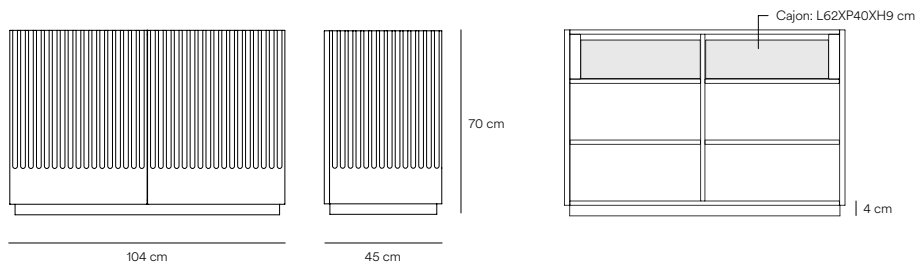

Al igual que en la antigüedad, la colección Doric se ajusta de manera proporcional en sus distintas versiones, siempre respetando el patrón estético característico de esta colección.

Diseñado por Cambres Design

Medidas

Modelos

Acabados

Casco MDF lacado

Interiores MDF lacado

Descargas

Ficha técnica 169,69 KB ↓

Archivo 3ds 1,64 MB ↓

Archivo obj 2,38 MB ↓

Muestras

Teulat suministra muestras de todos los acabados de materiales.
Contáctanos a design@teulat.es para más información.

Otros productos de la colección