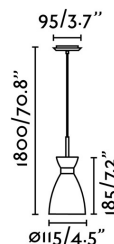

Características técnicas

Bombilla:	1 X E14 20W
Incluye Bombilla:	No
Voltaje:	100-240V
Frecuencia de funcionamiento:	
IP:	20
Clase:	I
Material:	Metal
Diseñador:	ALEX & MANEL LLUSCÀ
Bombilla Recomendada:	17461
Descripción Bombilla Recomendada:	BOMBILLA G45 MATE LED E14 4W 2700K
Largo:	116 mm
Ancho:	116 mm
Alto:	1185 mm
Diámetro:	116 Ø
Peso:	0.70 kg
Volumen:	0.00478 m3