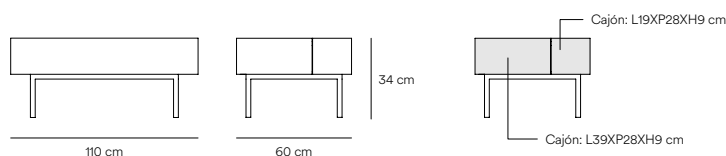

Arista Mesa de centro

Creando la forma de una Arista como tirador conseguimos transmitir la esencia de la colección siendo éste el elemento particular del mueble, haciéndolo propio y no una pieza independiente, dotándolo de diseño y una exclusividad que lo hace único.

Para conseguir esta integración en la colección Arista, se ha generado un marco alrededor del perímetro superior del mueble rematado con una tapa.

Diseñado por Cambres Design

Medidas

Modelos

Acabados

Estructura patas metálicas