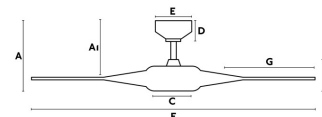

**Material:** Acero, palas ABS y policarbonato

**Diseñador:**

**Largo:** 1370 mm

**Ancho:** 1370 mm

**Alto:** 260 mm

**Diámetro:** 1370 Ø

**Peso:** 7.93 kg

**Volumen:** 0.09986 m<sup>3</sup>

A	AI	BI	C	D	E	F	G
500/19,6"	260/10,2"	140/5,5"	200/7,87"	55/2,16"	Ø140/5,5"	Ø1370/53"	585/23"

8421776144606