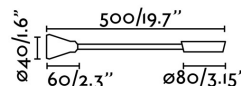

Material: Aluminio, silicona y difusor PMMA

Diseñador:

Largo: 80 mm

Ancho: 500 mm

Alto: 80 mm

Peso: 0.36 kg

Volumen: 0.00143 m3

8421776147461