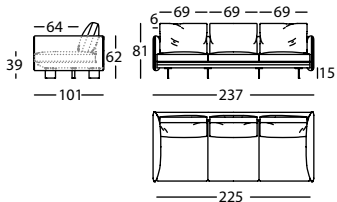

DEEP SOFA 162
DEEP SOFA 162
DEEP CANAPE 162

0,91 m³ / 2 Pack. / 65,0 kg

312.11.U

DEEP SOFA 182
DEEP SOFA 182
DEEP CANAPE 182

1,01 m³ / 2 Pack. / 67,5 kg

312.11.W

DEEP SOFA 202
DEEP SOFA 202
DEEP CANAPE 202

1,12 m³ / 2 Pack. / 79,0 kg