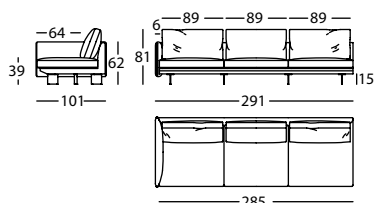

312.12.Z6.I

DEEP MOD 291 BRAZO IZDO
DEEP MOD 291 LEFT ARM
DEEP MOD 291 BRAS GAUCHE

1,61 m³ / 2 Pack. / 86,5 kg