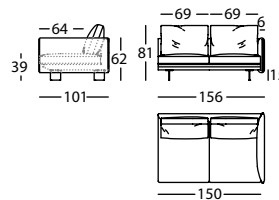

312.12.R.D

DEEP MOD 156 BRAZO DCHO
DEEP MOD 156 RIGHT ARM
DEEP MOD 156 BRAS DROIT

0,87 m³ / 2 Pack. / 51,5 kg