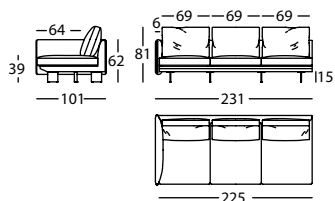

1,09 m³ / 2 Pack. / 62,5 kg

DEEP by Rafa García, 2017

Modulos / Modules

312.12.Z.D

DEEP MOD 231 BRAZO DCHO
DEEP MOD 231 RIGHT ARM
DEEP MOD 231 BRAS DROIT

1,28 m³ / 2 Pack. / 71,5 kg

312.12.Z.I

DEEP MOD 231 BRAZO IZDO
DEEP MOD 231 LEFT ARM
DEEP MOD 231 BRAS GAUCHE