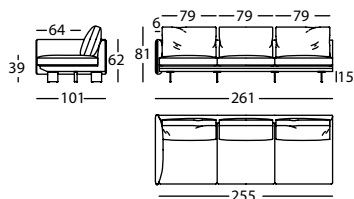

312.12.Z3.I

DEEP MOD 261 BRAZO IZDO
DEEP MOD 261 LEFT ARM
DEEP MOD 261 BRAS GAUCHE

1,44 m³ / 2 Pack. / 79,0 kg