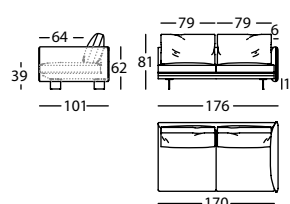

312.12.T.D

DEEP MOD 176 BRAZO DCHO
DEEP MOD 176 RIGHT ARM
DEEP MOD 176 BRAS DROIT

0,98 m³ / 2 Pack. / 64,0 kg