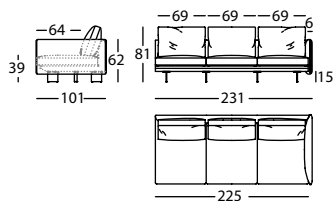

DEEP by Rafa García, 2017

Modulos / Modules

312.12.Z.D

DEEP MOD 231 BRAZO DCHO
DEEP MOD 231 RIGHT ARM
DEEP MOD 231 BRAS DROIT

1,28 m³ / 2 Pack. / 71,5 kg