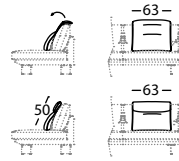

312.157.KK

DEEP PUF CENTRAL 95X101
DEEP CENTRAL POUF 95X101
DEEP POUF CENTRAL 95X101

0,28 m³ / 2 Pack. / 23,0 kg

Almohadas / Cushions / Coussins