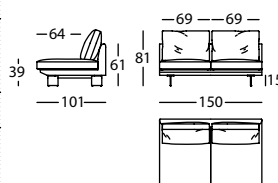

312.12.R

DEEP MODULO 150
DEEP MODULE 150
DEEP MODULE 150

0,84 m³ / 2 Pack. / 41,5 kg