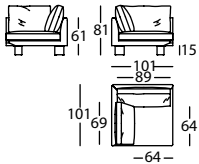

Chaise ángulo y pufs / Chaise longue, corner & pouf /
Chaise longue, angle et pouf

312.142.L.D

DEEP CHAISE 101X151 BRAZO DCHO
DEEP CHAISE 101X151 RIGHT ARM
DEEP CHAISE LONGUE 101X151 BRAS DROIT

0,84 m³ / 2 Pack. / 54,0 kg

312.142.L.I

DEEP CHAISE 101X151 BRAZO IZDO
DEEP CHAISE 101X151 LEFT ARM
DEEP CHAISE LONGUE 101X151 BRAS GAUCHE

0,84 m³ / 2 Pack. / 55,0 kg

312.161

DEEP ANGULO RECTO 101X101
DEEP STRAIGHT ANGLE 101X101
DEEP ANGLE CARRE 101X101