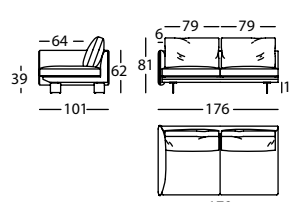

312.12.T.I

DEEP MOD 176 BRAZO IZDO
DEEP MOD 176 LEFT ARM
DEEP MOD 176 BRAS GAUCHE

0,98 m³ / 2 Pack. / 57,0 kg