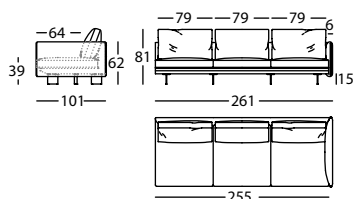

312.12.Z3.D

DEEP MOD 261 BRAZO DCHO
DEEP MOD 261 RIGHT ARM
DEEP MOD 261 BRAS DROIT

1,44 m³ / 2 Pack. / 79,0 kg