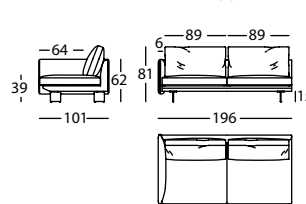

312.12.V.I

DEEP MOD 196 BRAZO IZDO
DEEP MOD 196 LEFT ARM
DEEP MOD 196 BRAS GAUCHE

1,09 m³ / 2 Pack. / 62,5 kg