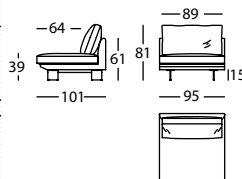

312.12.K

DEEP MODULO 95
DEEP MODULE 95
DEEP MODULE 95

0,54 m³ / 2 Pack. / 270 kg