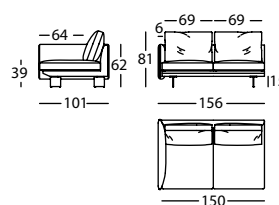

312.12.R.I

DEEP MOD 156 BRAZO IZDO
DEEP MOD 156 LEFT ARM
DEEP MOD 156 BRAS GAUCHE

0,87 m³ / 2 Pack. / 59,0 kg