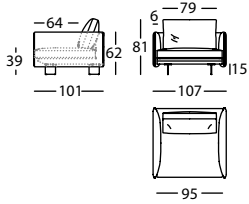

DEEP by Rafa García, 2017

312.11.K

DEEP SILLON 97
DEEP ARMCHAIR 97
DEEP FAUTEUIL 97

0,55 m³ / 2 Pack. / 45,0 kg

312.11.L

DEEP SILLON 107
DEEP ARMCHAIR 107
DEEP FAUTEUIL 107

0,60 m³ / 2 Pack. / 47,5 kg

312.11.S