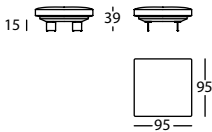

312.161

DEEP ANGULO RECTO 101X101
DEEP STRAIGHT ANGLE 101X101
DEEP ANGLE CARRE 101X101

0,57 m³ / 2 Pack. / 45,0 kg