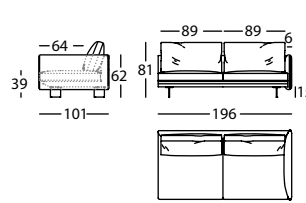

312.12.V.D

DEEP MOD 196 BRAZO DCHO
DEEP MOD 196 RIGHT ARM
DEEP MOD 196 BRAS DROIT

1,09 m³ / 2 Pack. / 74,0 kg