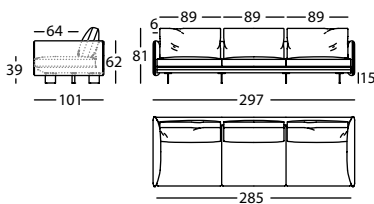

312.11.Z6

DEEP SOFA 297
DEEP SOFA 297
DEEP CANAPE 297

1,64 m³ / 2 Pack. / 108,0 kg