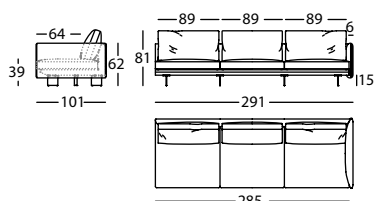

312.12.Z6.D

DEEP MOD 291 BRAZO DCHO
DEEP MOD 291 RIGHT ARM
DEEP MOD 291 BRAS DROIT

1,61 m³ / 2 Pack. / 86,5 kg