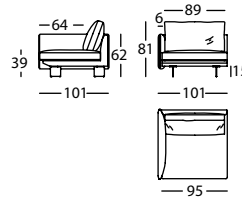

1,64 m³ / 2 Pack. / 108,0 kg

Módulos / Modules

312.12.L.D

DEEP MOD 101 BRAZO DCHO
DEEP MOD 101 RIGHT ARM
DEEP MOD 101 BRAS DROIT

0,57 m³ / 2 Pack. / 37,0 kg

312.12.L.I

DEEP MOD 101 BRAZO IZDO
DEEP MOD 101 LEFT ARM
DEEP MOD 101 BRAS GAUCHE