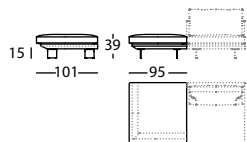

312.153.KK.D

DEEP PUF 95X101 TERMINAL DCHO
DEEP POUF 95X101 RIGHT TERMINAL
DEEP POUF 95X101 TERMINAL DROIT

0,28 m³ / 2 Pack. / 23,0 kg