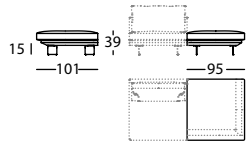

312.152.KK

DEEP PUF 95X95
DEEP POUF 95X95
DEEP POUF 95X95

0,27 m³ / 2 Pack. / 23,0 kg