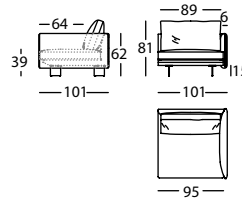

1,64 m³ / 2 Pack. / 108,0 kg

Módulos / Modules

312.12.L.D

DEEP MOD 101 BRAZO DCHO
DEEP MOD 101 RIGHT ARM
DEEP MOD 101 BRAS DROIT

0,57 m³ / 2 Pack. / 37,0 kg

312.12.L.I

DEEP MOD 101 BRAZO IZDO
DEEP MOD 101 LEFT ARM
DEEP MOD 101 BRAS GAUCHE