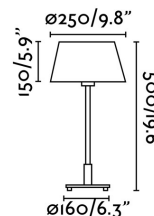

### Características técnicas

<b>Bombilla:</b>	1 x E14 60W
<b>Incluye Bombilla:</b>	No
<b>Transformador:</b>	
<b>Incluye Transformador:</b>	No
<b>Voltaje:</b>	100-240V
<b>Frecuencia de funcionamiento:</b>	
<b>IP:</b>	20
<b>Clase:</b>	II
<b>Material:</b>	Metal y pantalla textil
<b>Bombilla Recomendada:</b>	17461
<b>Descripción Bombilla Recomendada:</b>	BOMBILLA G45 MATE LED E14 4W 2700K
<b>Largo:</b>	250 mm
<b>Ancho:</b>	250 mm
<b>Alto:</b>	500 mm
<b>Peso:</b>	1.18 kg
<b>Volumen:</b>	0.03090 m3