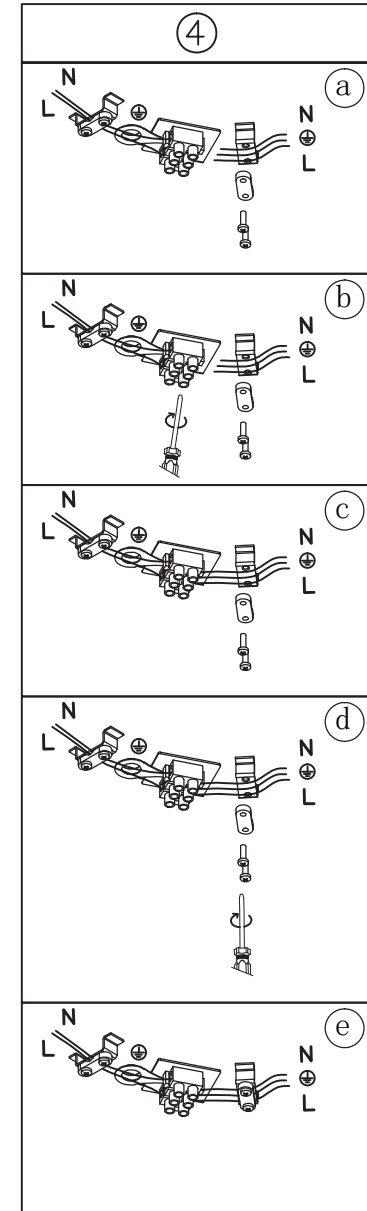

①

②

③

⑤

⑥

ⓘ La fuente de luz de esta luminaria es no reemplazable; cuando la fuente de luz alcance el final de su vida, se debe sustituir la luminaria completa.
The light source of this luminaire is not replaceable; when light source reaches end of life, the whole luminaire shall be replaced.
La source de ce luminaire n'est pas remplaçable, lorsqu'elle atteint sa fin de vie, il faut changer le luminaire au complet.

LIGHT SOURCE - FUENTE DE LUZ

LED 24W 3000K 1260Lm INCL.

TECHNICAL FEATURES - CARACTERÍSTICAS TÉCNICAS