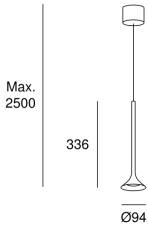

Alive Single

Francesc Vilaró

00-6670-05-05

ТЕХНИЧЕСКИЕ ХАРАКТЕРИСТИКИ

IP20

Мощность (W) : 6.9W

Общее потребление светильника (Вт) : 8.5W

Реальный световой поток : 492

Lm/W реальное : 58

Коррелированная цветовая температура (КЦТ) :
Белый теплый - 2700 K

Tipus Regulació : ON-OFF

Угол Оптики /Рефлектора : FLOOD 100°

Материал структуры : Алюминий, Сталь

Отделка структуры : Черный

используемая мощность: 8.5W

норма измерения показателя эксплуатации: EN 60879:2019

ЛОГИСТИКА

Вес нетто (кг): 0.62

Вес в кг (в упаковке): 1.1

Упаковка: 135mm x 140mm x 510mm

6 Un