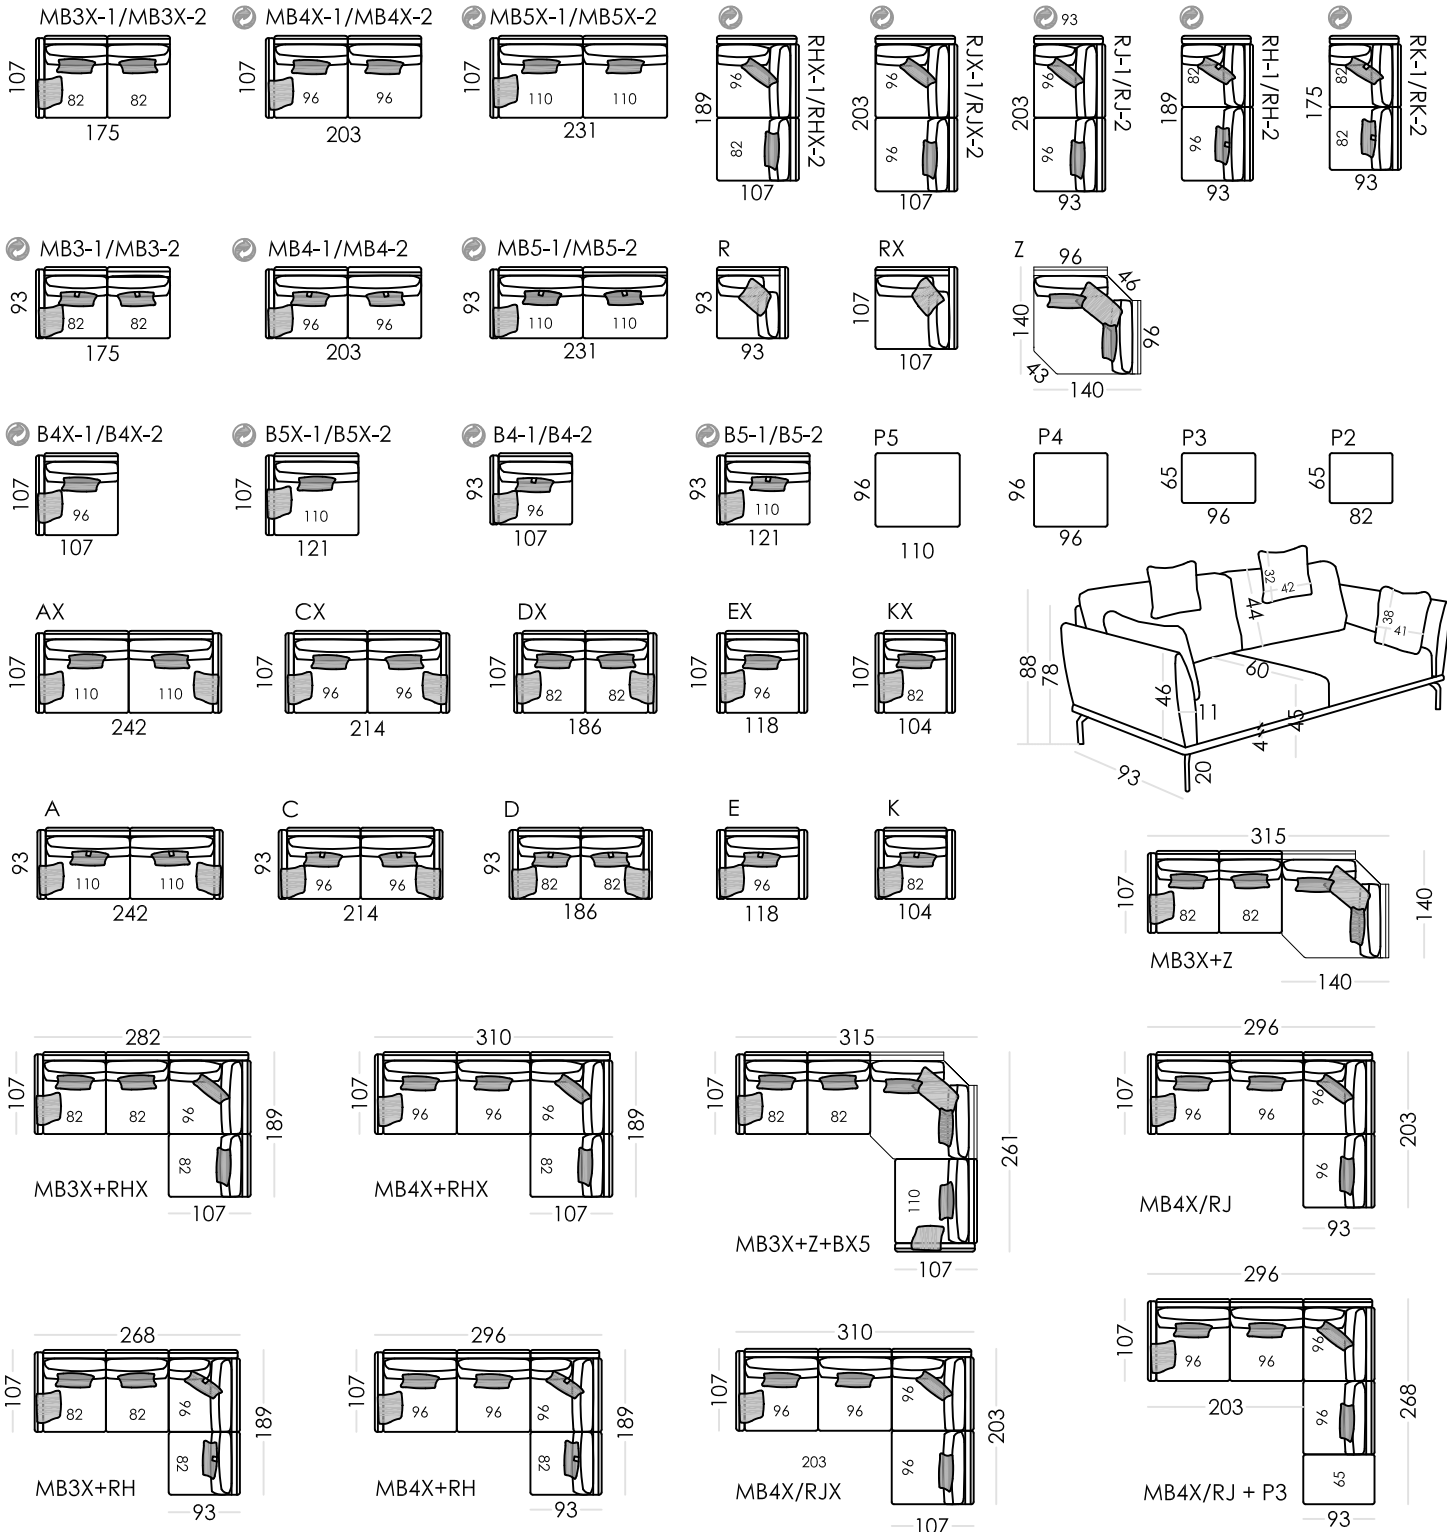

KORINTO

CROQUIS-SCHEMATICS

Brazos reversibles
Reversing arms
Accoudoirs réversibles
Umkehrbare Armlehne

fama

RV.07

Es importante tener en cuenta que las medidas especificadas en catálogo, son informativas, y pueden ofrecer pequeñas diferencias.

All the measures, volumes and weights shown within this price list should be considered as informative; there may be little differences.

Les mesures indiquées dans ce tarif sont données à titre indicatif et peuvent légèrement variées en fonction de la nature des choix de tissus, de garnissage ou de finitions.

Alle Maße des Katalogs sollen nur als Information gesehen werden. Man kann kleine Unterschiede finden.