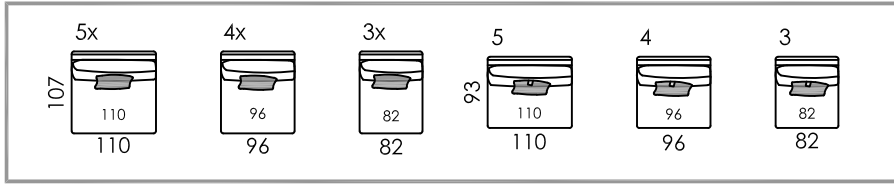

KORINTO

CROQUIS-SCHEMATICS

Brazos reversibles
Reversing arms
Accoudoirs réversibles
Umkehrbare Armlehne

fama

RV.07

Es importante tener en cuenta que las medidas especificadas en catálogo, son informativas, y pueden ofrecer pequeñas diferencias.

All the measures, volumes and weights shown within this price list should be considered as informative; there may be little differences.

Les mesures indiquées dans ce tarif sont données à titre indicatif et peuvent légèrement variées en fonction de la nature des choix de tissus, de garnissage ou de finitions.

Alle Maße des Katalogs sollen nur als Information gesehen werden. Man kann kleine Unterschiede finden.