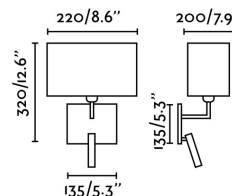

**IP:** 20

**Clase:** I

**Material:** Metal y difusor textil

**Bombilla Recomendada:**

**Largo:** 220 mm

**Ancho:** 200 mm

**Alto:** 320 mm

**Peso:** 1.30 kg

**Volumen:** 0.01385 m3

8421776170063