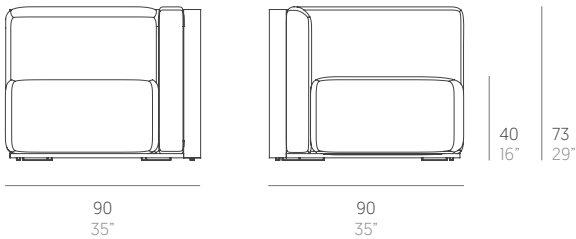

Islablanca

José A. Gandía-Blasco Canales

Modular 6. Sectional 6

Medidas. Sizes

Materiales. Materials

Aluminio termolacado.
Asiento y respaldo de gomaespuma de poliuretano y fibra de poliéster con tejido hidrófugo.
Cojín de fibra de poliéster con tejido hidrófugo.
Tapicería de tejido técnico para exterior desenfundable.
Funda protectora [opcional].

Características. Characteristics

Estructura. Frame
PT23707
📦 13,5 Kg - 29.7 lbs

Colchoneta. Mat. Cushion
PT24136
📦 10,5 Kg - 23.1 lbs

Cojín. Cushion. Pillow
PT24187
50x50 cm / 20"x20" | 📦 1,3 Kg - 2.86 lbs