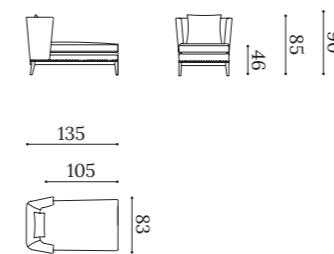

NOR

Butaca / Armchair / Fauteuil

NOR 2P

NOR 1P

Chaiselongue / Chaise longue /
Mériidienne

NOR CH

Estructura de madera maciza con suspensión de cinchas elásticas.
Almohadón de asiento en espuma de poliuretano densidad 35 kg dureza intermedia.
Cojín respaldo en pluma y fibra.
Zócalo en madera barnizada.
Acabado con tachuelas 20 mm.
Opcional acabado sin tachuelas.

*Solid wood frame with webbing straps suspension.
Seat cushion in polyurethane foam, density 35 kg, medium comfort.
Back cushion in a feather and fibre mix.
Varnished wood base.
Finished with 20 mm studs.
Optional: finish without studs.*

*Structure en bois massif avec suspension de sangles élastiques.
Coussin d'assise en mousse de polyuréthane densité 35 kg dureté moyenne.
Coussin de dossier en mélange de plumes et fibre.
Piètement en bois verni.
Finition avec cloutage 20 mm.
Option finition sans cloutage.*