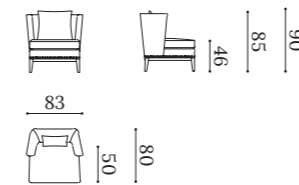

NOR

Butaca / Armchair / Fauteuil

NOR 2P

NOR 1P

Chaiselongue / Chaise longue /
Mériidienne

NOR CH

Estructura de madera maciza con suspensión de cinchas elásticas.
Almohadón de asiento en espuma de poliuretano densidad 35 kg dureza intermedia.
Cojín respaldo en pluma y fibra.
Zócalo en madera barnizada.
Acabado con tachuelas 20 mm.
Opcional acabado sin tachuelas.