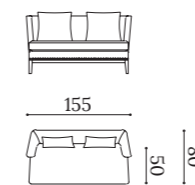

NOR

Butaca / Armchair / Fauteuil

NOR 2P

NOR 1P

Chaiselongue / Chaise longue /
Mériidienne

NOR CH

Estructura de madera maciza con suspensión de cinchas elásticas.
Almohadón de asiento en espuma de poliuretano densidad 35 kg dureza intermedia.
Cojín respaldo en pluma y fibra.
Zócalo en madera barnizada.
Acabado con tachuelas 20 mm.
Opcional acabado sin tachuelas.

*Solid wood frame with webbing straps suspension.
Seat cushion in polyurethane foam, density 35 kg, medium comfort.
Back cushion in a feather and fibre mix.
Varnished wood base.
Finished with 20 mm studs.
Optional: finish without studs.*

*Structure en bois massif avec suspension de sangles élastiques.
Coussin d'assise en mousse de polyuréthane densité 35 kg dureté moyenne.
Coussin de dossier en mélange de plumes et fibre.
Piètement en bois verni.
Finition avec cloutage 20 mm.
Option finition sans cloutage.*