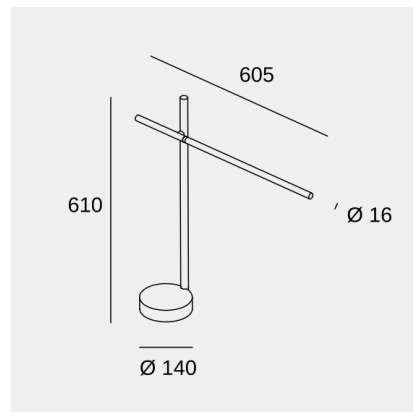

Tubs

Настольные светильники Tubs LED 13.3 Белый теплый - 3000 K TOUCH DIMMING Черный 403lm

Технические характеристики

Общая мощность светильника: 13.3W
Реальный световой поток: 403
Lm/W реальное: 30
Коррелированная цветовая температура (КЦТ): Белый теплый - 3000 K
Угол Оптики /Рефлектора: HORIZONTAL 125°
Материал структуры: Сталь, Алюминий, Мрамор
Отделка структуры: Черный
Материал диффузора: Поликарбонат
Отделка диффузора: Опаловый
Напряжение/Частота: 220-240V/50-60Hz
Протокол регулирования: TOUCH DIMMING
Power Factor: 0.40
Срок службы: 50,000h L80B20
Гарантия: 5 años

Характеристики освещения

CRI: 90
MacAdam steps: 3
Фотобиологический риск: RGO

Патрон для светильника	Количество	Мощность источника света (W)	Коррелированная цветовая температура (КЦТ)
LED	1	10.5W	Белый теплый - 3000 K

Изображение может не совпадать с артикулом, LedsC4 оставляет за собой право модификации любого из компонентов, из которых сделано изделие. Данные, касающиеся потока, мощности и цветовой температуры, могут быть изменены производителем.